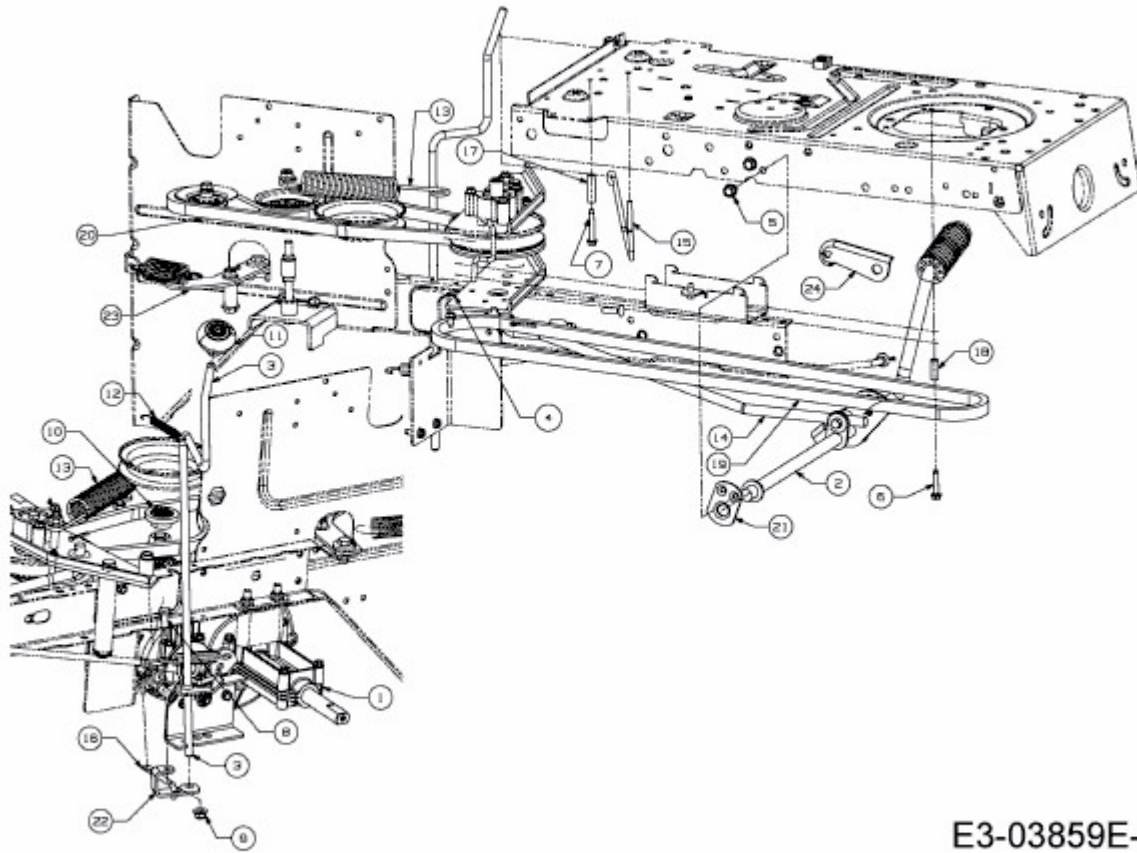

KOMMAND 80/12,5 T > 13AH77KC637 (2013) > FAHRANTRIEB, PEDAL, SCHALTHEBEL

E3-03859E-01