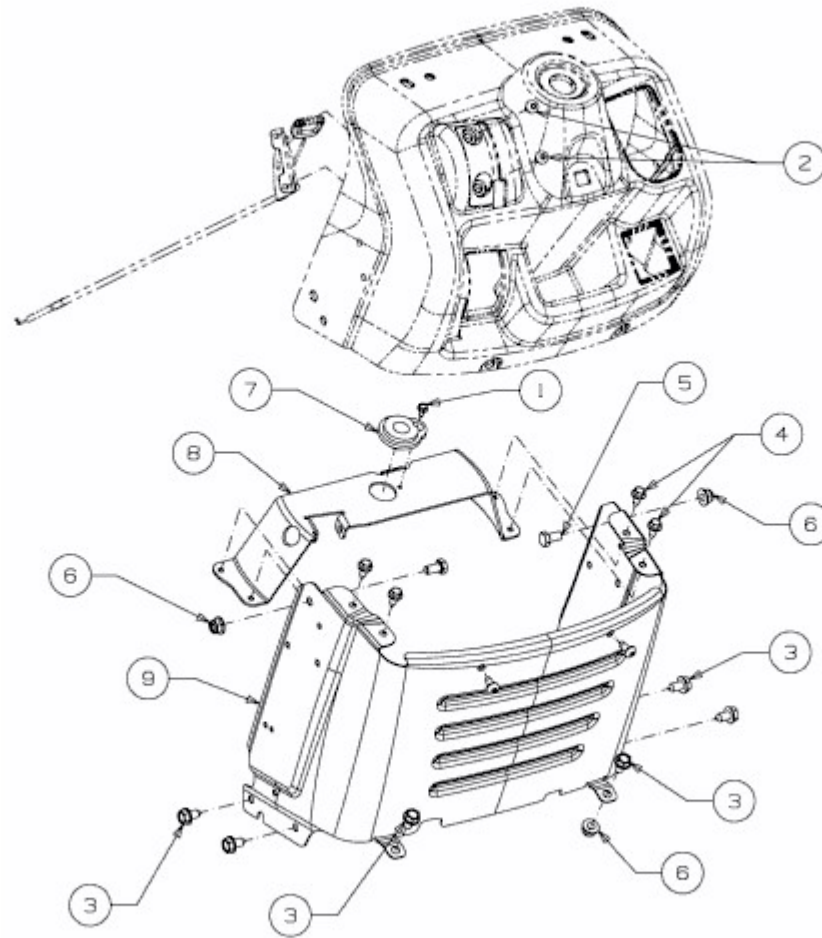

KOMMAND 80/12,5 T > 13AH77KC637 (2013) > ARMATURENBRETT UNTERTEIL

E3-07428A-01