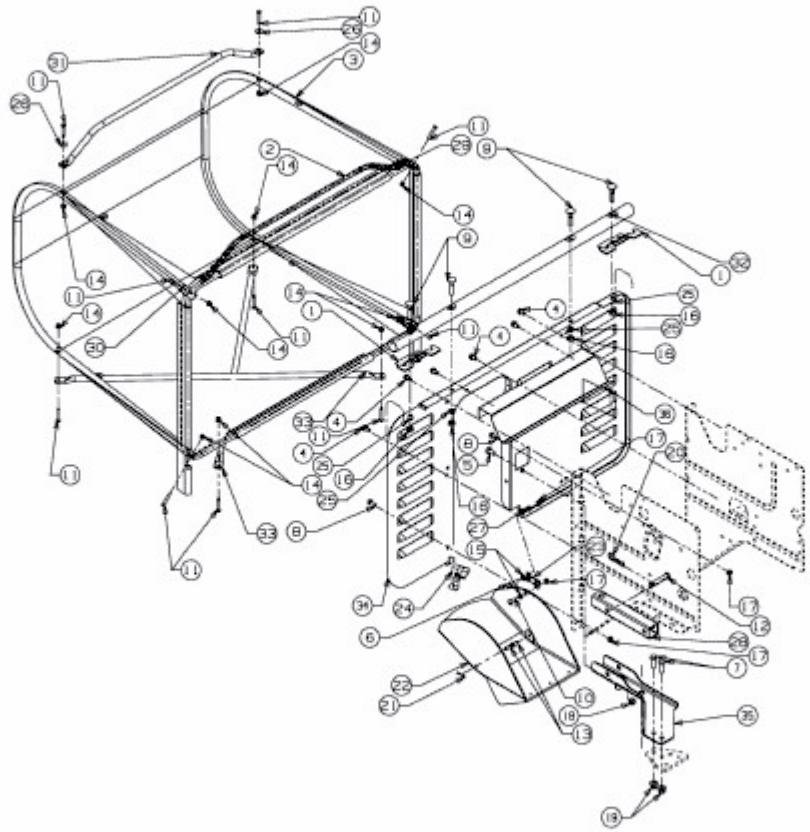

KOMMAND 80/12,5 T > 13AH77KC637 (2012) > GRASFANGVORRICHTUNG

E3-03881C-01