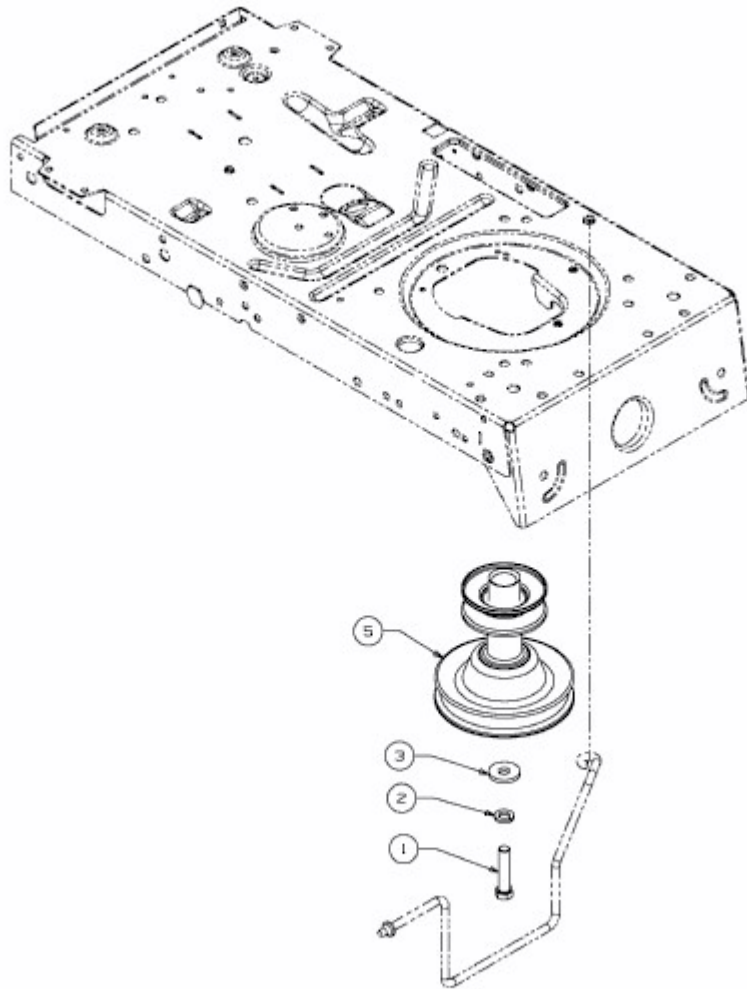

KOMMAND 80/12,5 T > 13AH77KC637 (2012) > MOTORKEILRIEMENSCHLEIBE

E3-03870B-01