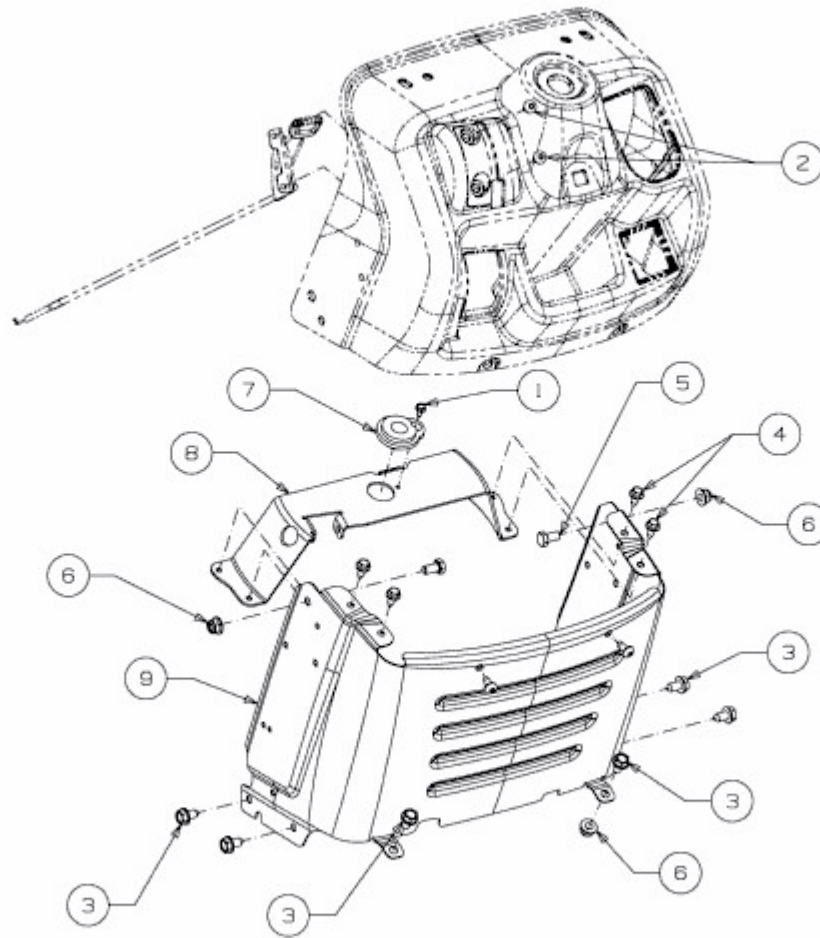

KOMMAND 80/12,5 T > 13AH77KC637 (2012) > ARMATURENBRETT UNTERTEIL

E3-07428A-01