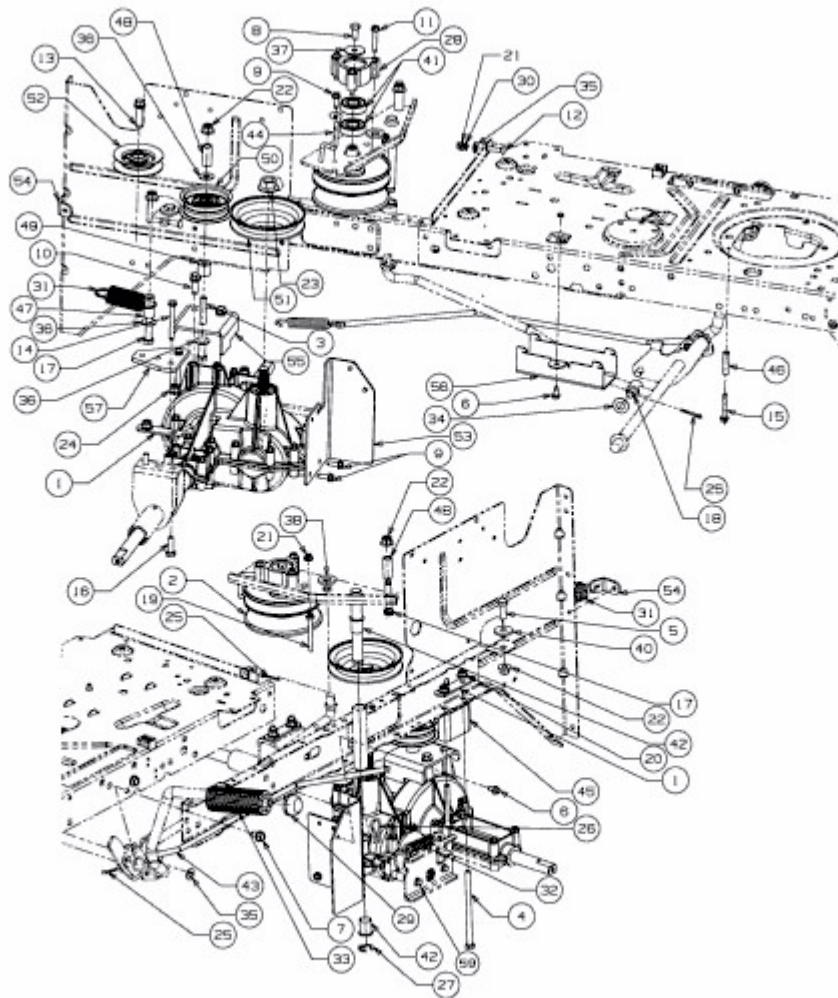

KOMMAND 80/12,5 T > 13AH77KC637 (2011) > FAHRANTRIEB, VARIATOR

E3-03858C-01