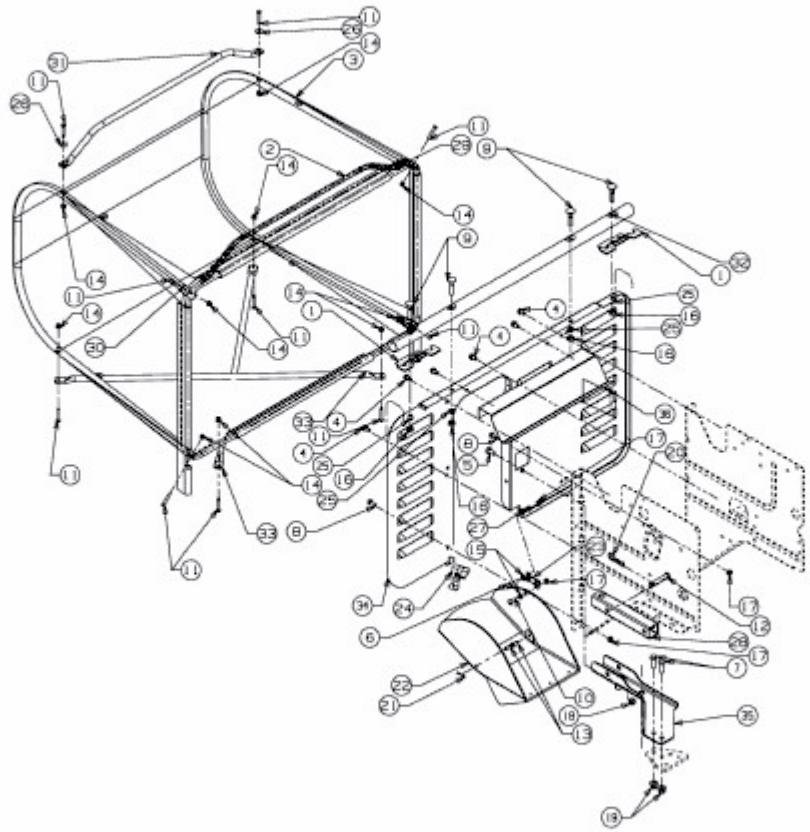

KOMMAND 80/12,5 T > 13AH77KC637 (2011) > GRASFANGVORRICHTUNG

E3-03881C-01