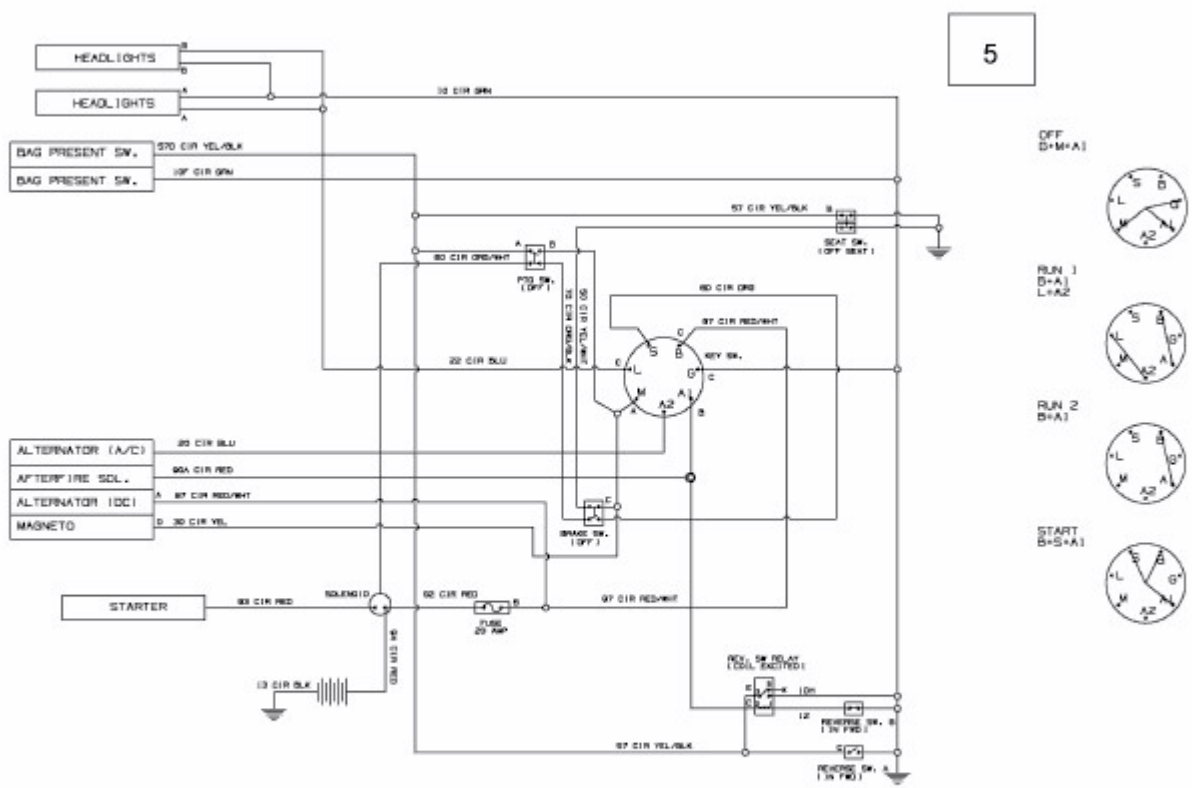

KOMMAND 80/12,5 T > 13AH77KC637 (2011) > SCHALTPLAN

E3-03888D-02