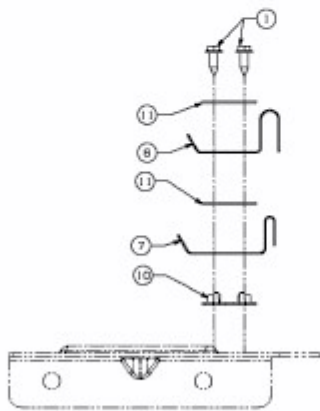

KOMMAND 80/12,5 T > 13AH77KC637 (2011) > ELEKTROTEILE

⑤ not shown / nicht abgebildet  
Wire harness / Kabelbaum

E3-03888D-01