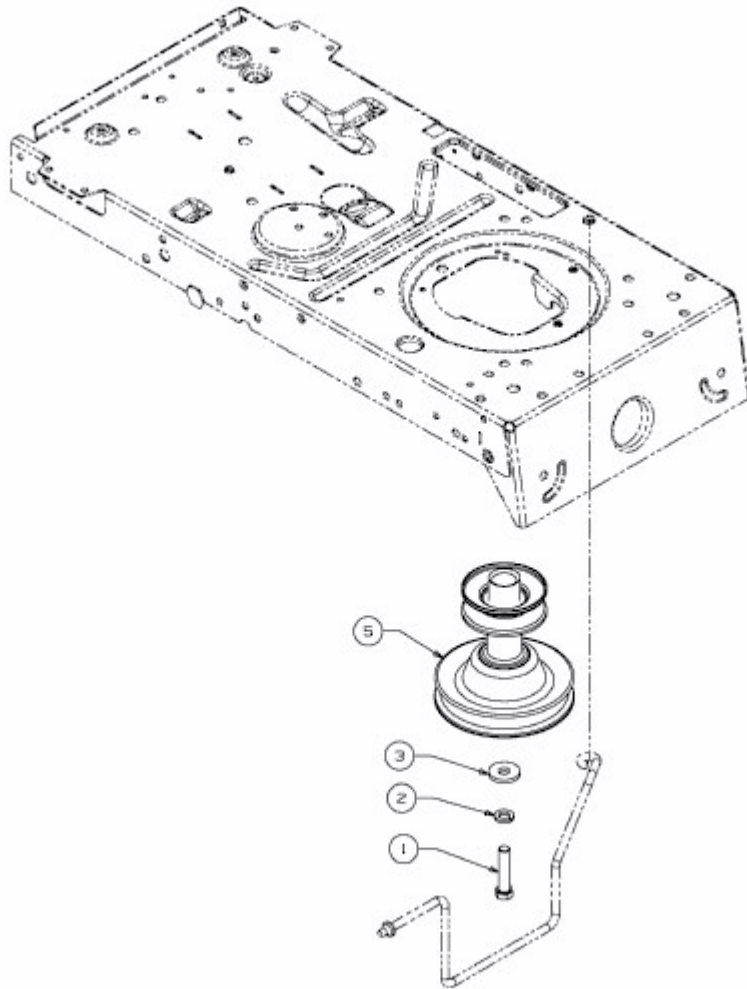

KOMMAND 80/12,5 T > 13AH77KC637 (2011) > MOTORKEILRIEMENSCHLEIBE

E3-03870B-01