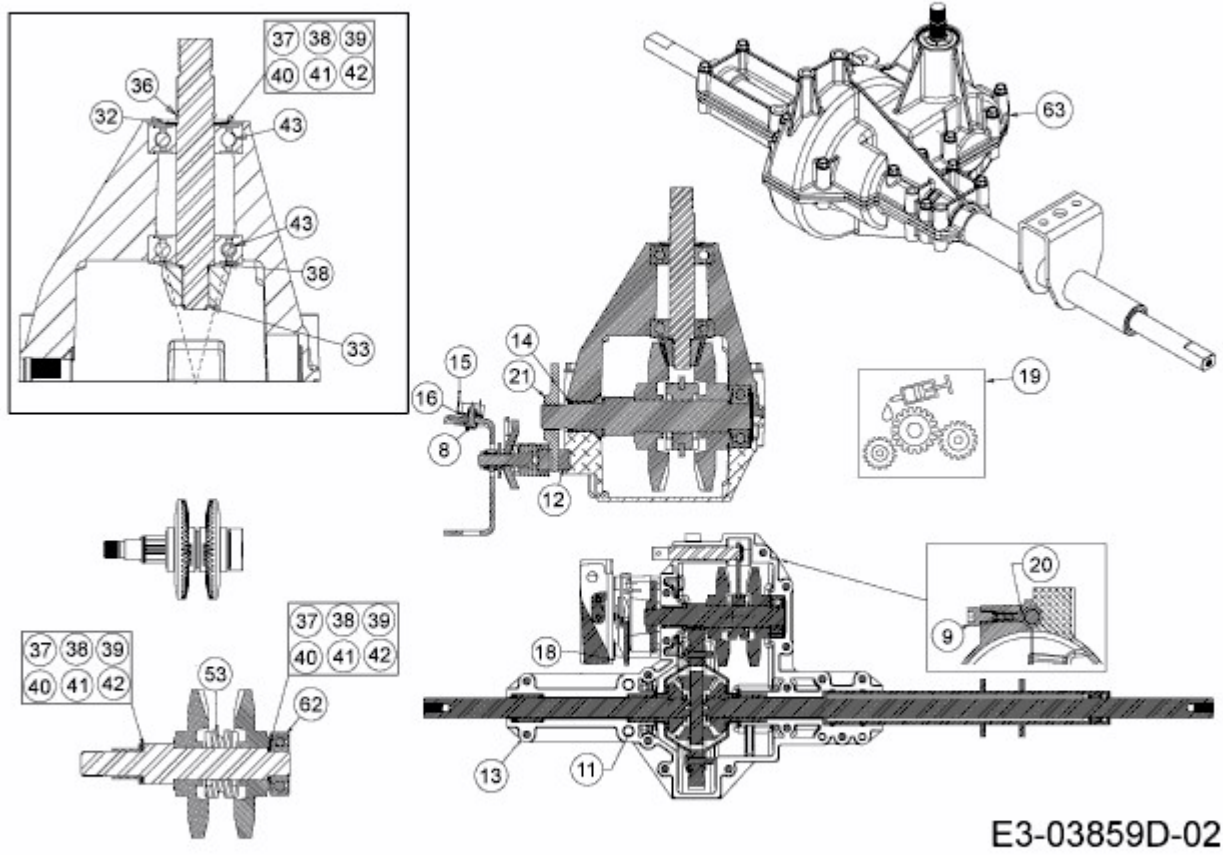

KOMMAND 80/12,5 T > 13AH77KC637 (2011) > GETRIEBE 618-04575

E3-03859D-02