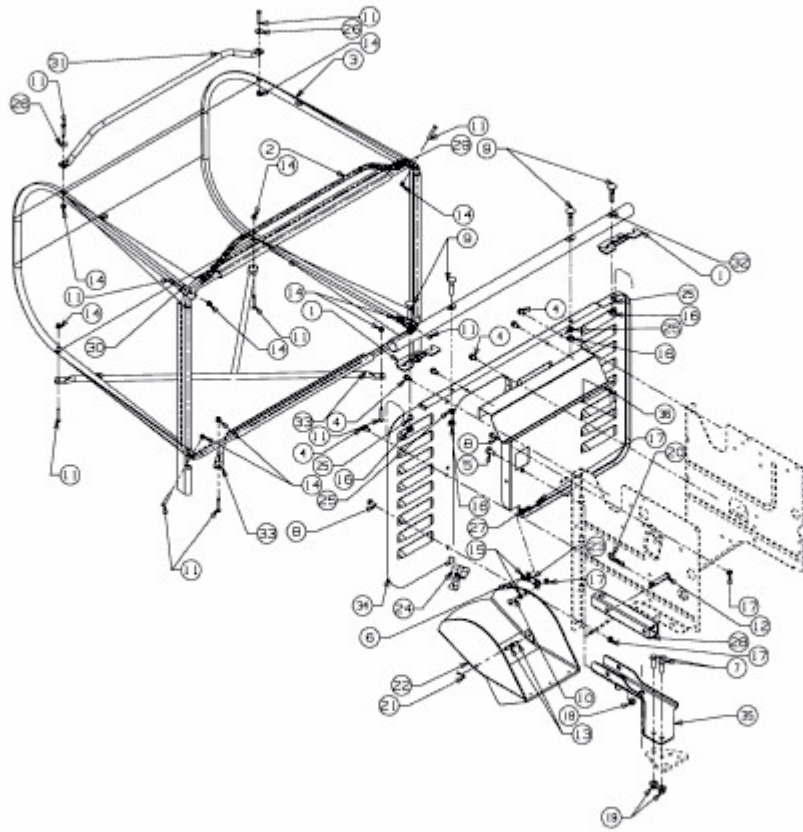

KOMMAND 80/12,5 T > 13AH77KC637 (2010) > GRASFANGVORRICHTUNG

E3-03881C-01