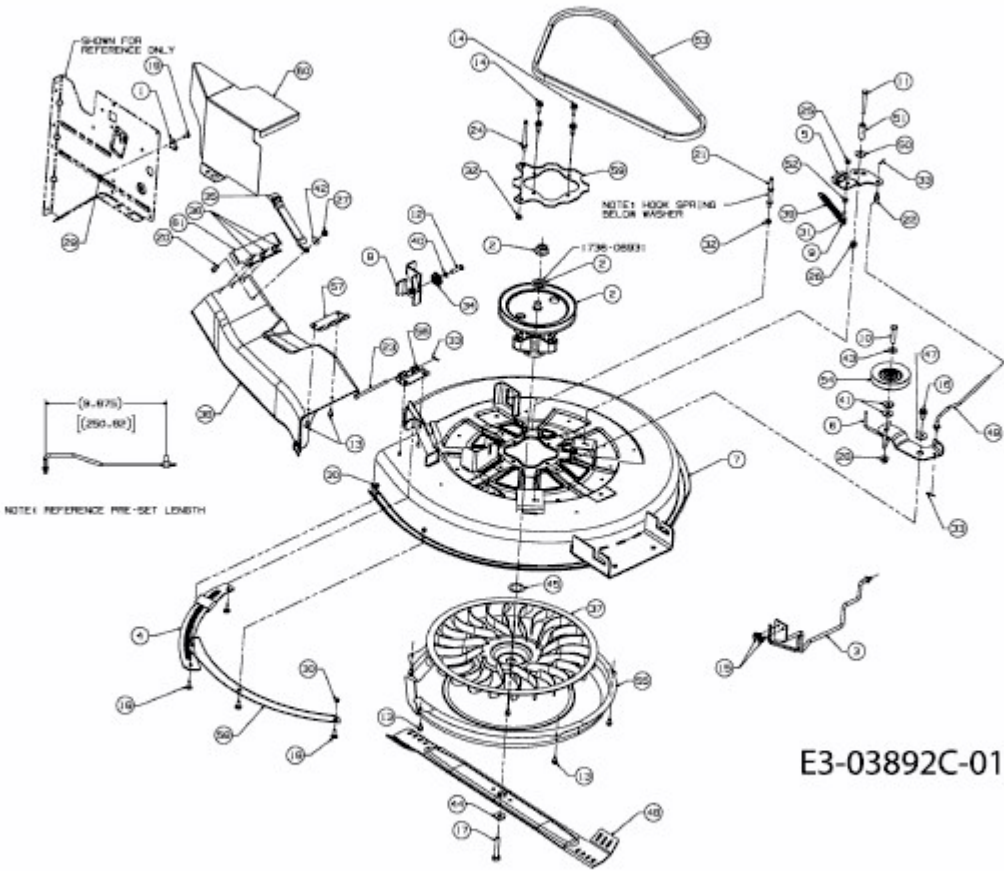

KOMMAND 80/12,5 T > 13AH77KC637 (2010) > MÄHWERK A/C (30"/76CM)

E3-03892C-01