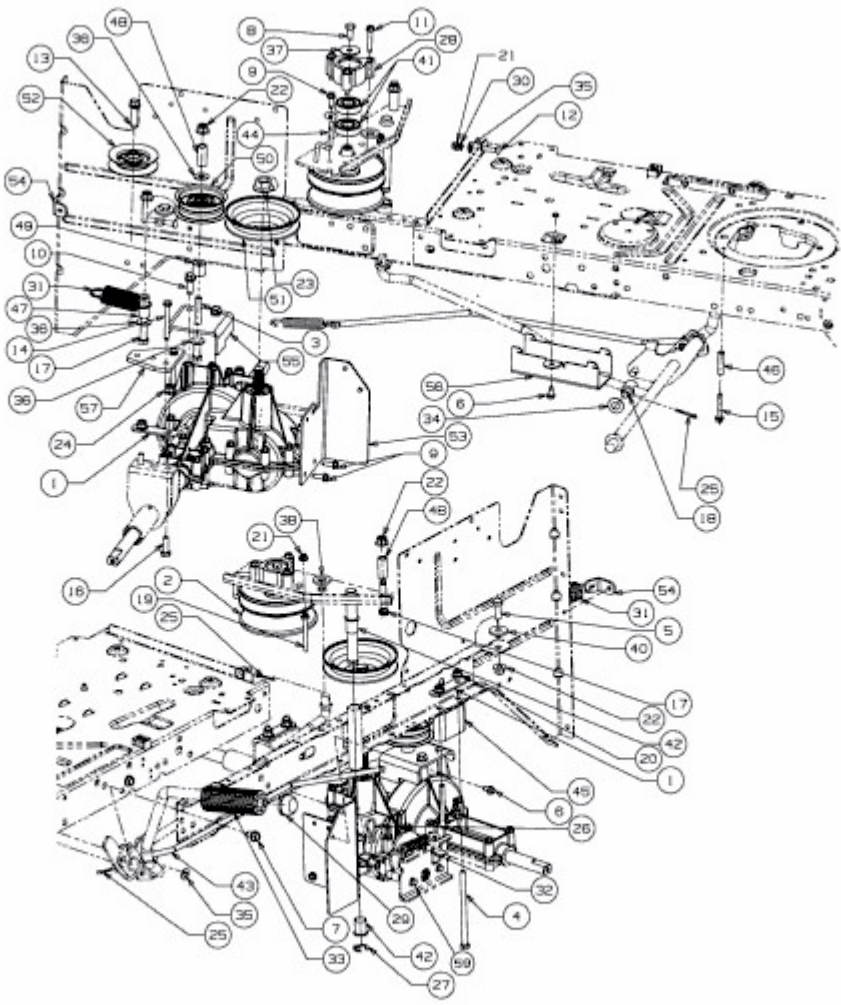

KOMMAND 80/12,5 T > 13AH77KC637 (2010) > FAHRANTRIEB, VARIATOR

E3-03858C-01