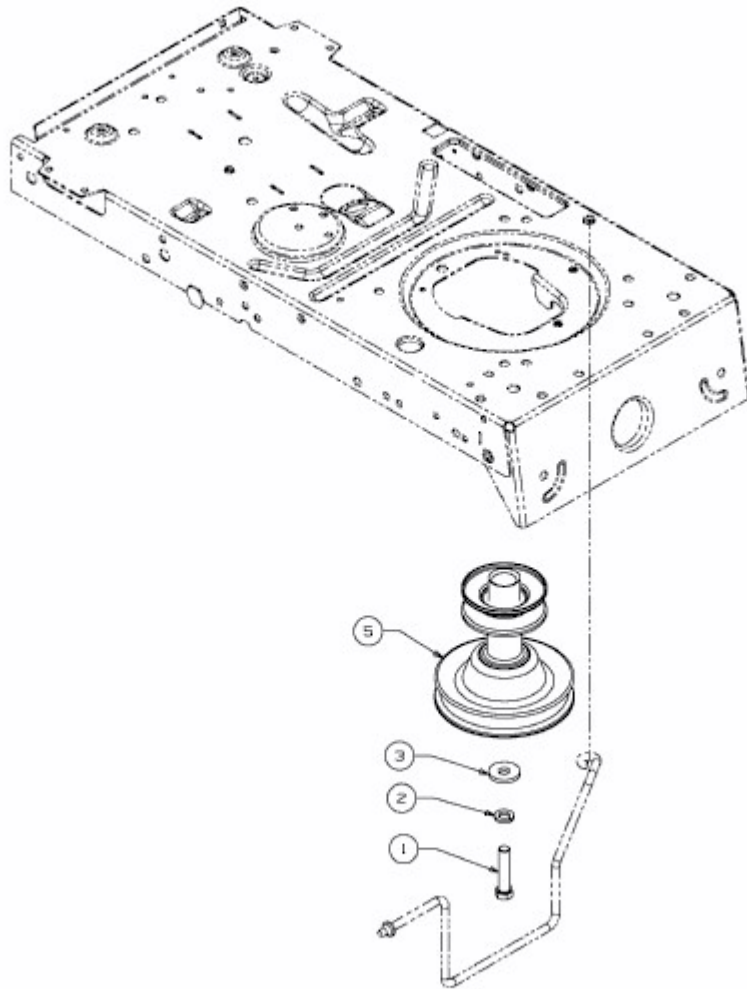

KOMMAND 80/12,5 T > 13AH77KC637 (2010) > MOTORKEILRIEMENSCHLEIBE

E3-03870B-01