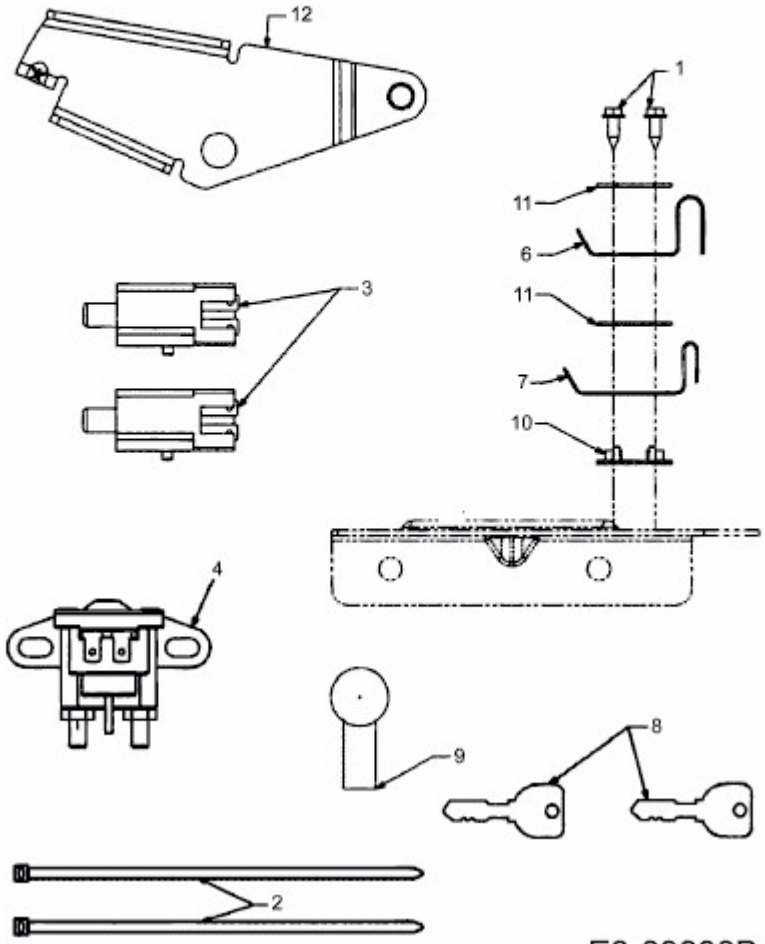

KOMMAND 80/12,5 T > 13AH77KC637 (2009) > ELEKTROTEILE

Nicht abgebildet / not shown / sans illustration
5 Kabelbaum / Wire harness / Faisceau

E3-03888B-01