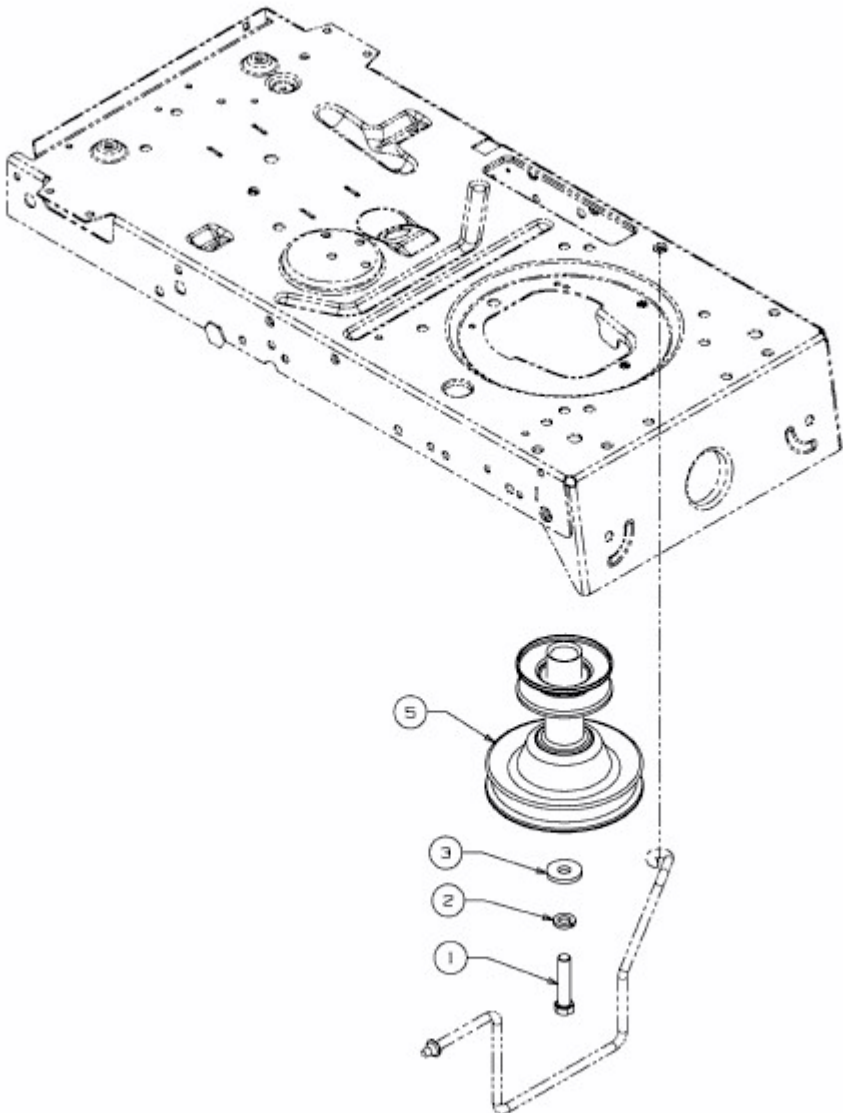

KOMMAND 80/12,5 T > 13AH77KC637 (2009) > MOTORKEILRIEMENSCHLEIBE

E3-03870B-01