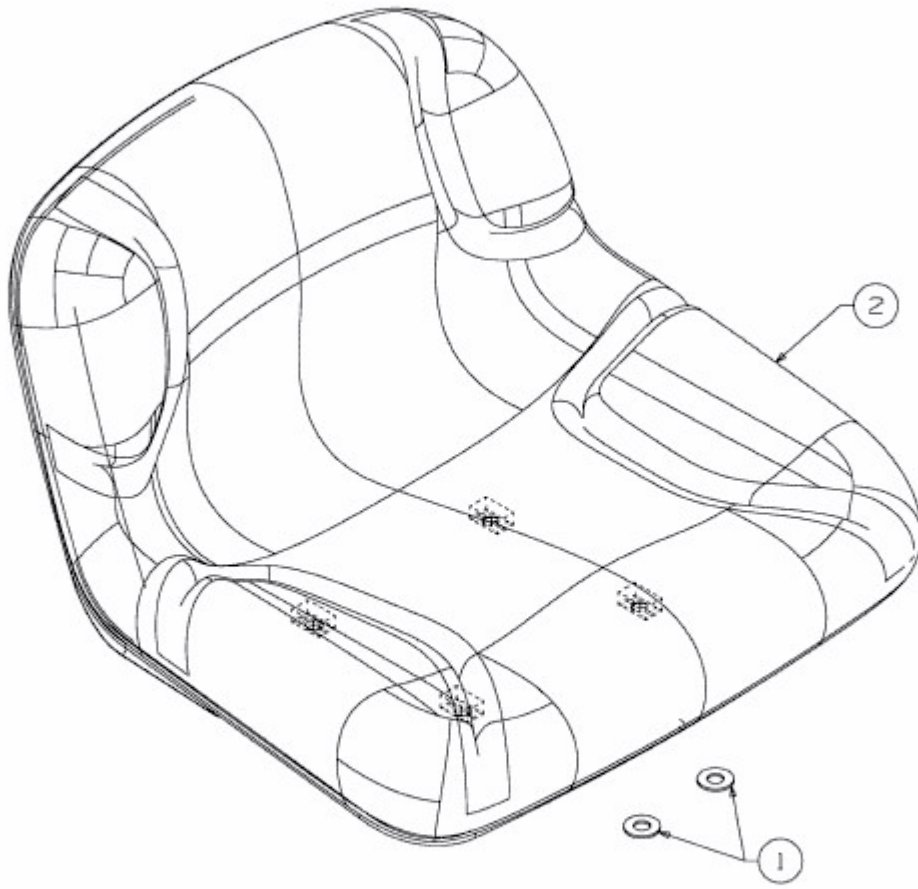

KOMMAND 80/12,5 T > 13AH77KC637 (2009) > SITZ MIT MITTELHOHER RÜCKENLEHNE (294MM)

E3-02715B-01