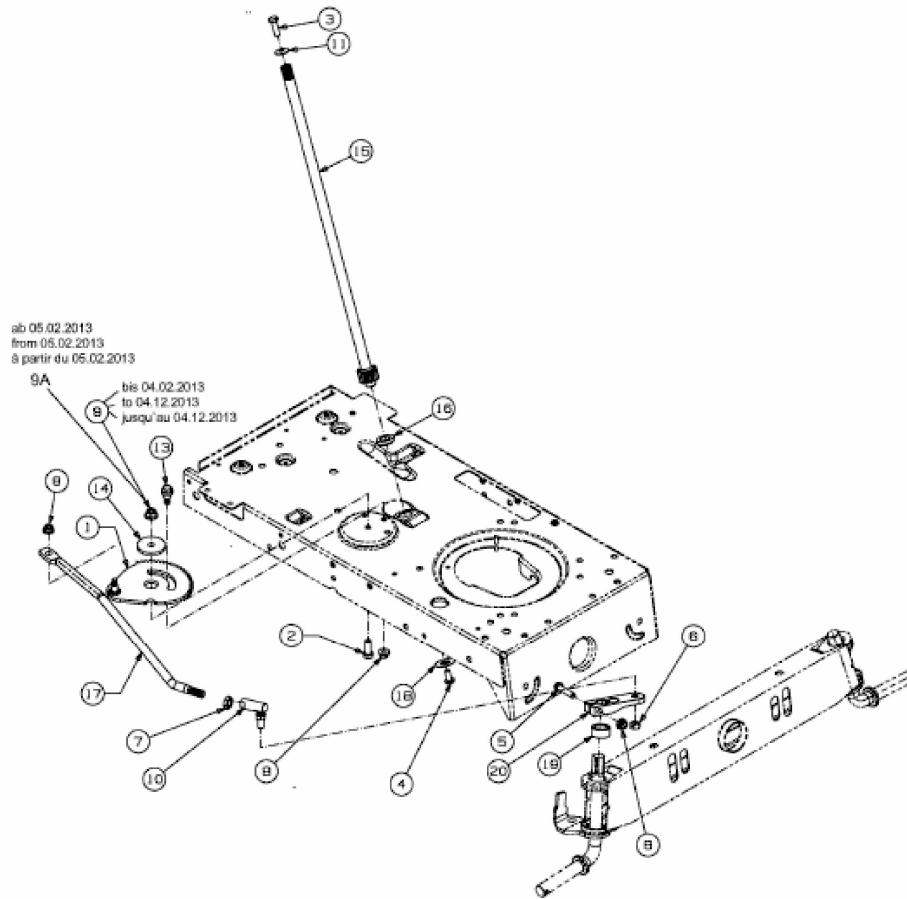

KROSSER 80/12,5 T > 13AH77KC636 (2013) > LENKUNG

E3-02700D-01