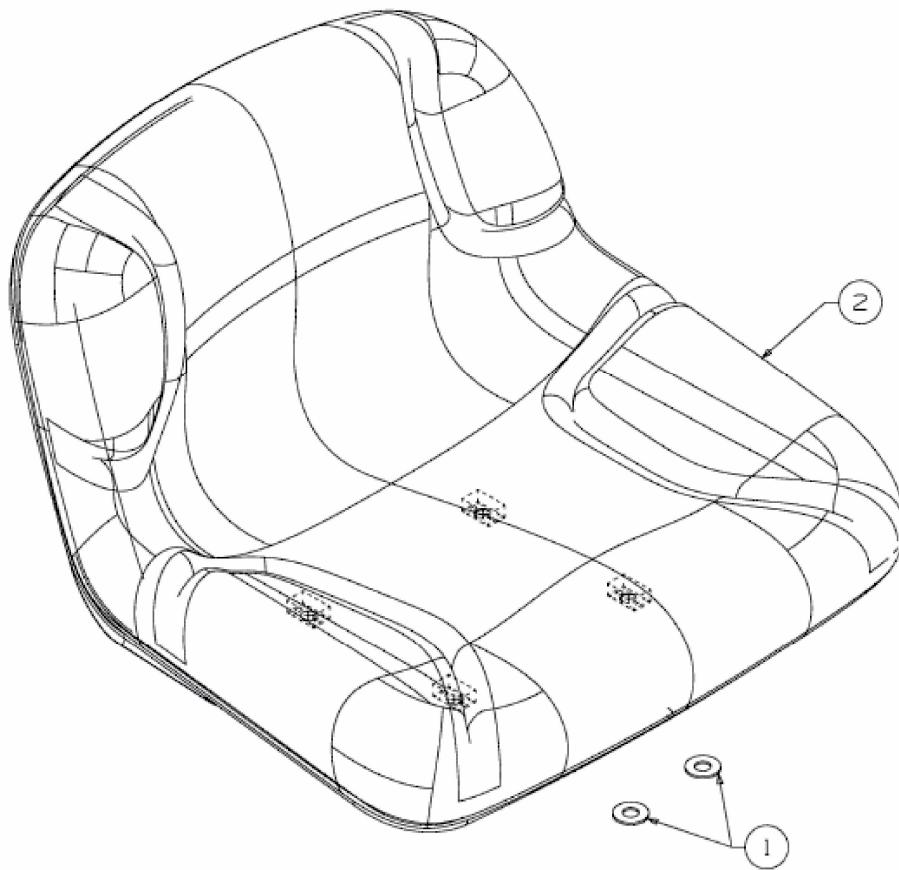

KROSSER 80/12,5 T > 13AH77KC636 (2009) > SITZ MIT MITTELHOHER RÜCKENLEHNE
(294MM)

E3-02715B-01