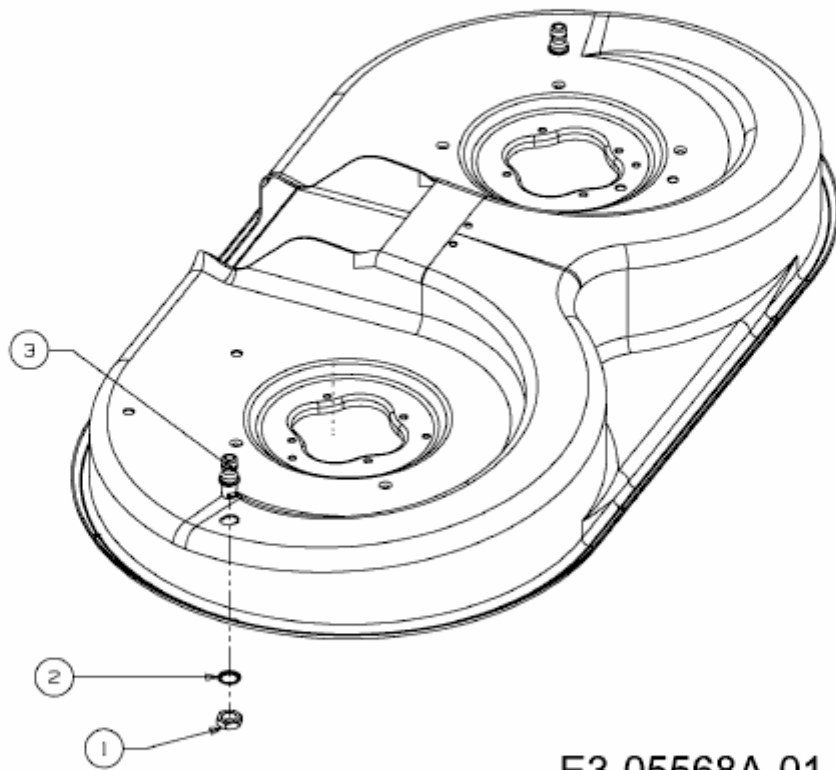

703 GLT > 13AH77GE611 (2010) > WASCHDÜSE

E3-05568A-01