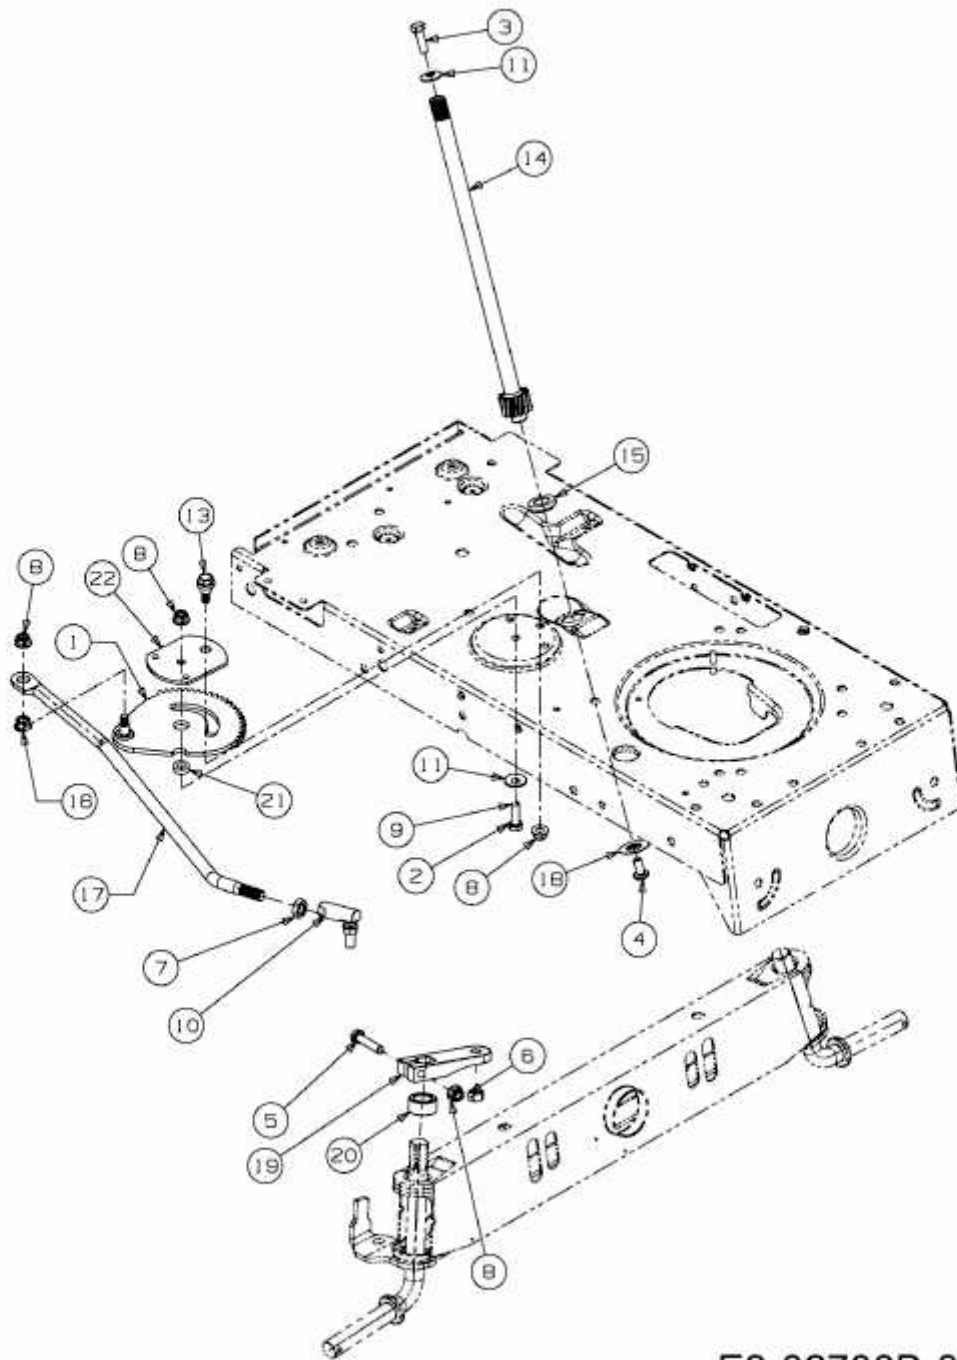

703 GLT > 13AH77GE611 (2010) > LENKUNG

E3-02700B-01