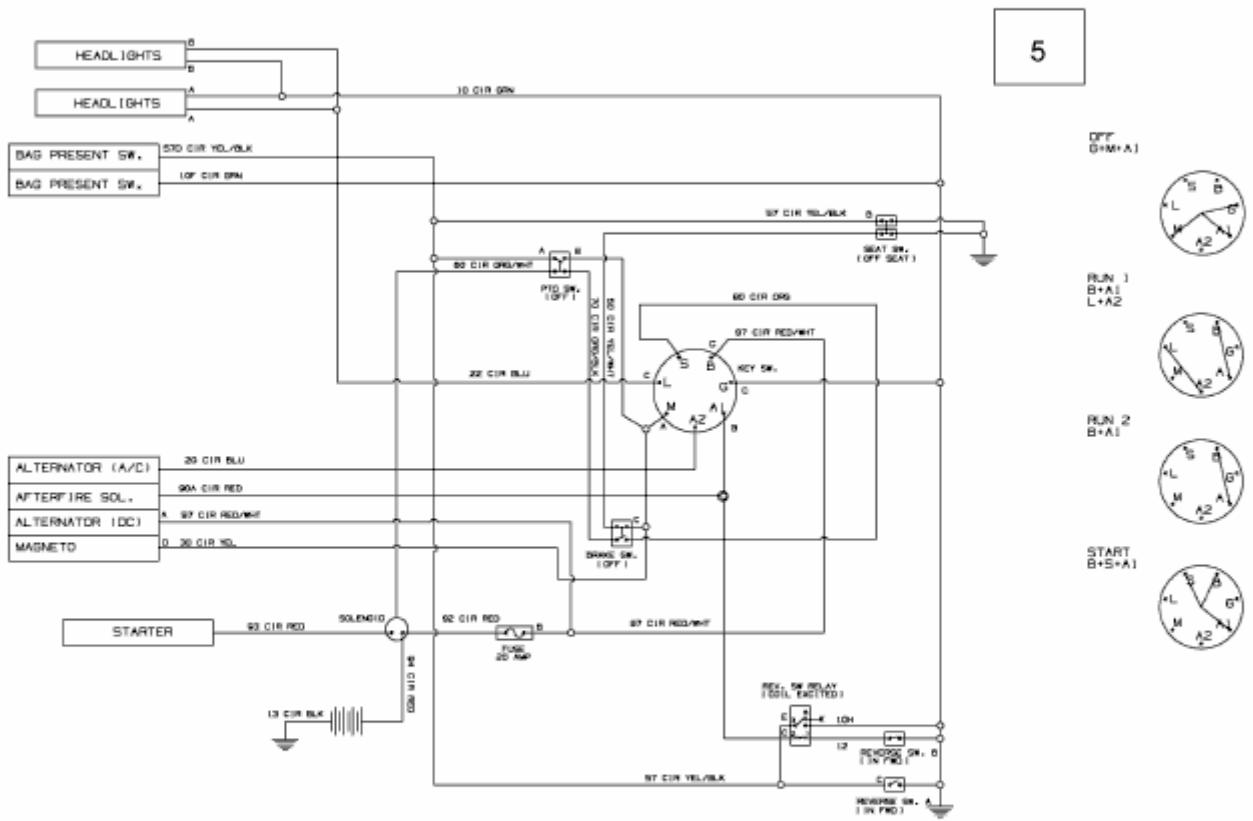

703 GLT > 13AH77GE611 (2010) > SCHALTPLAN

E3-03888D-02