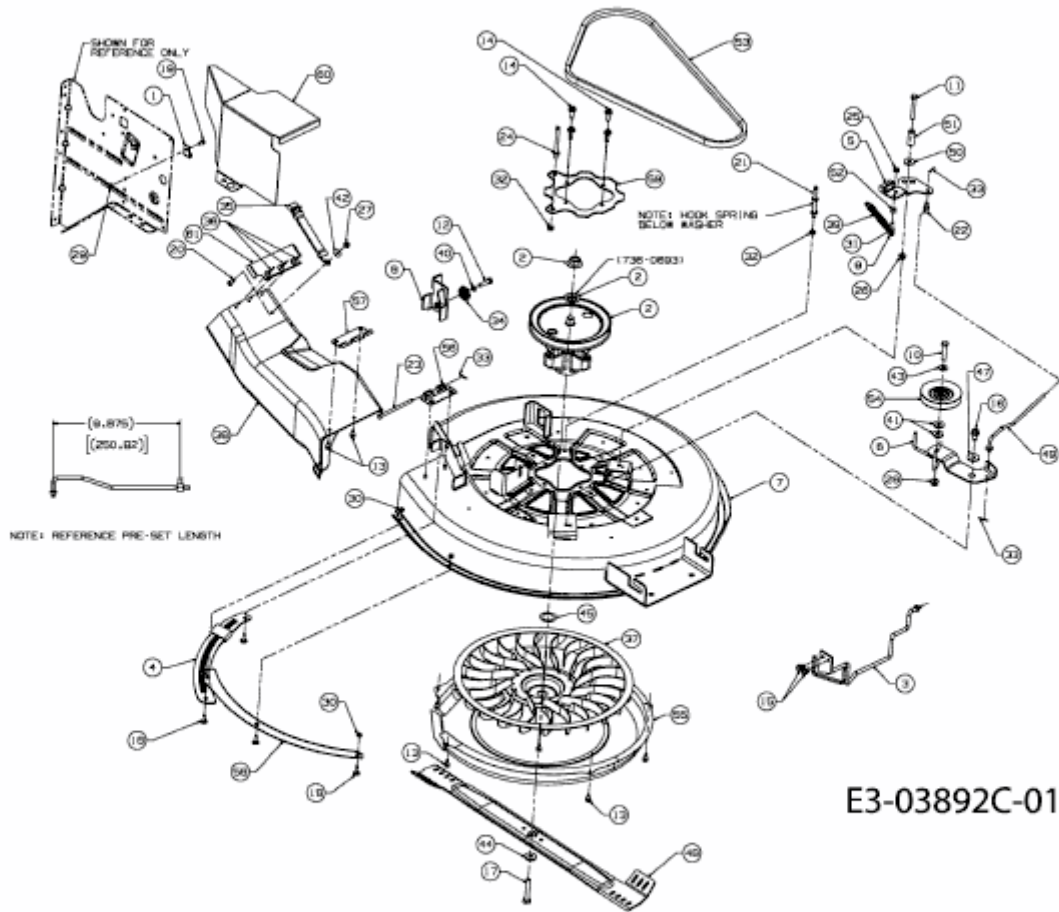

603 G > 13AH77GC611 (2010) > MÄHWERK A/C (30"/76CM)

E3-03892C-01