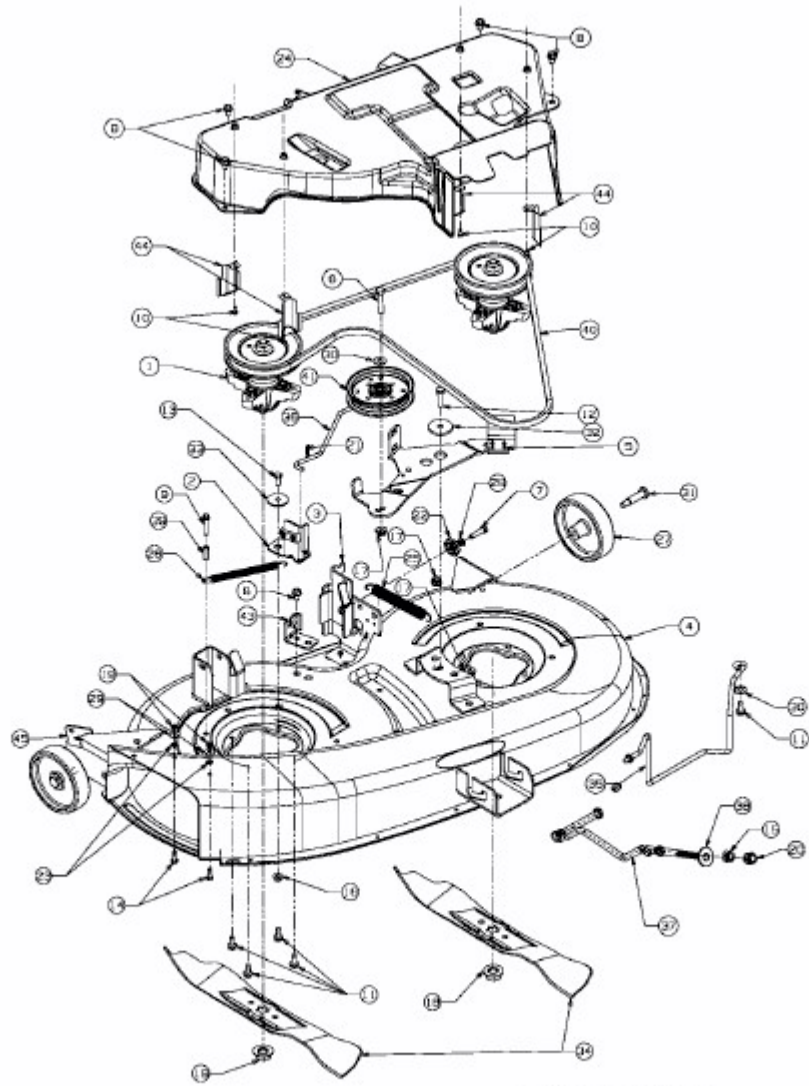

FORMULA 97/13 T > 13AH779F637 (2008) > MÄHWERK F (38"/96CM) MIT HIGHLIFT MESSER

E3-03298B-01