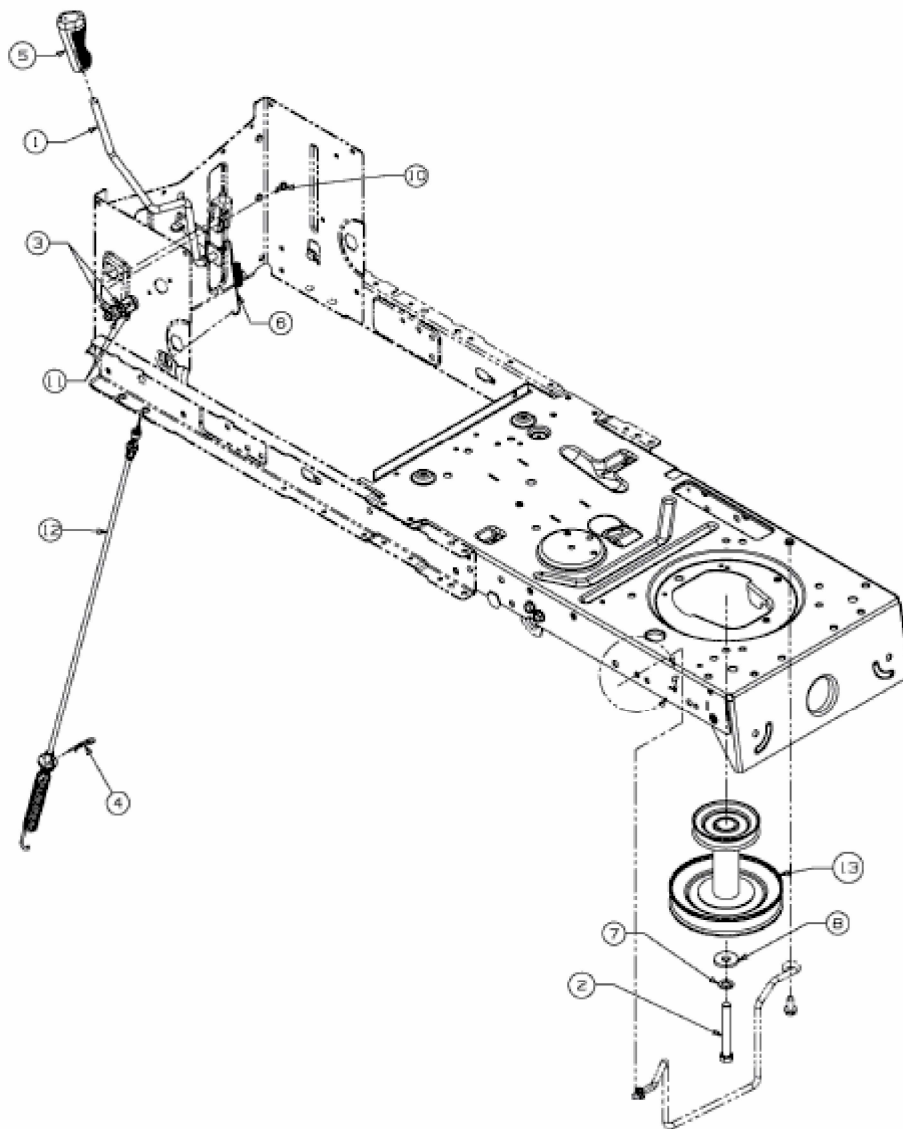

POLO 97/13 T > 13AH779F636 (2008) > MÄHWERKSEINSCHALTUNG,  
MOTORKEILRIEMENSCHIBE

E3-04372A-01