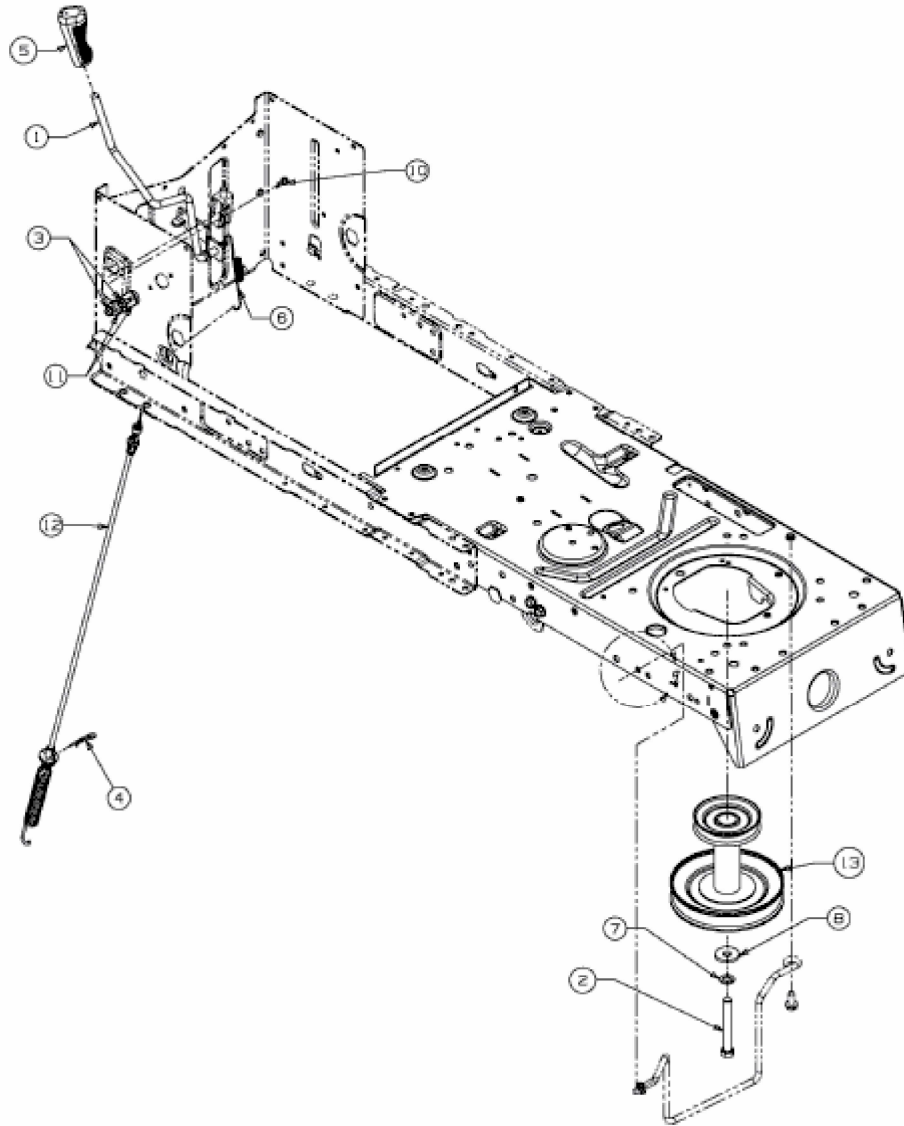

POLO 97/13 T > 13AH779F436 (2008) > MÄHWERKSEINSCHALTUNG,
MOTORKEILRIEMENSCHIBE

E3-04372A-01