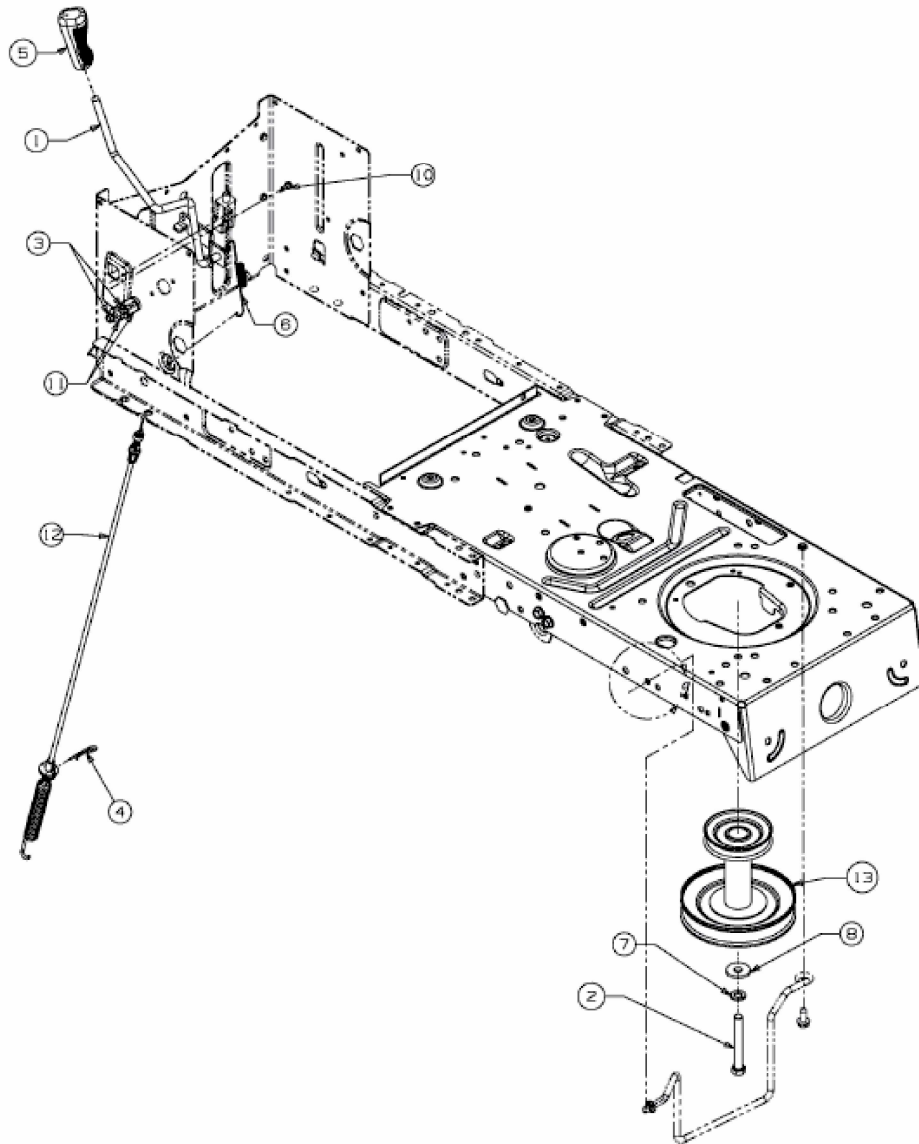

VLB 135/96 T > 13AH779F417 (2009) > MÄHWERKSEINSCHALTUNG,  
MOTORKEILRIEMENSCHIBE

E3-04372A-01