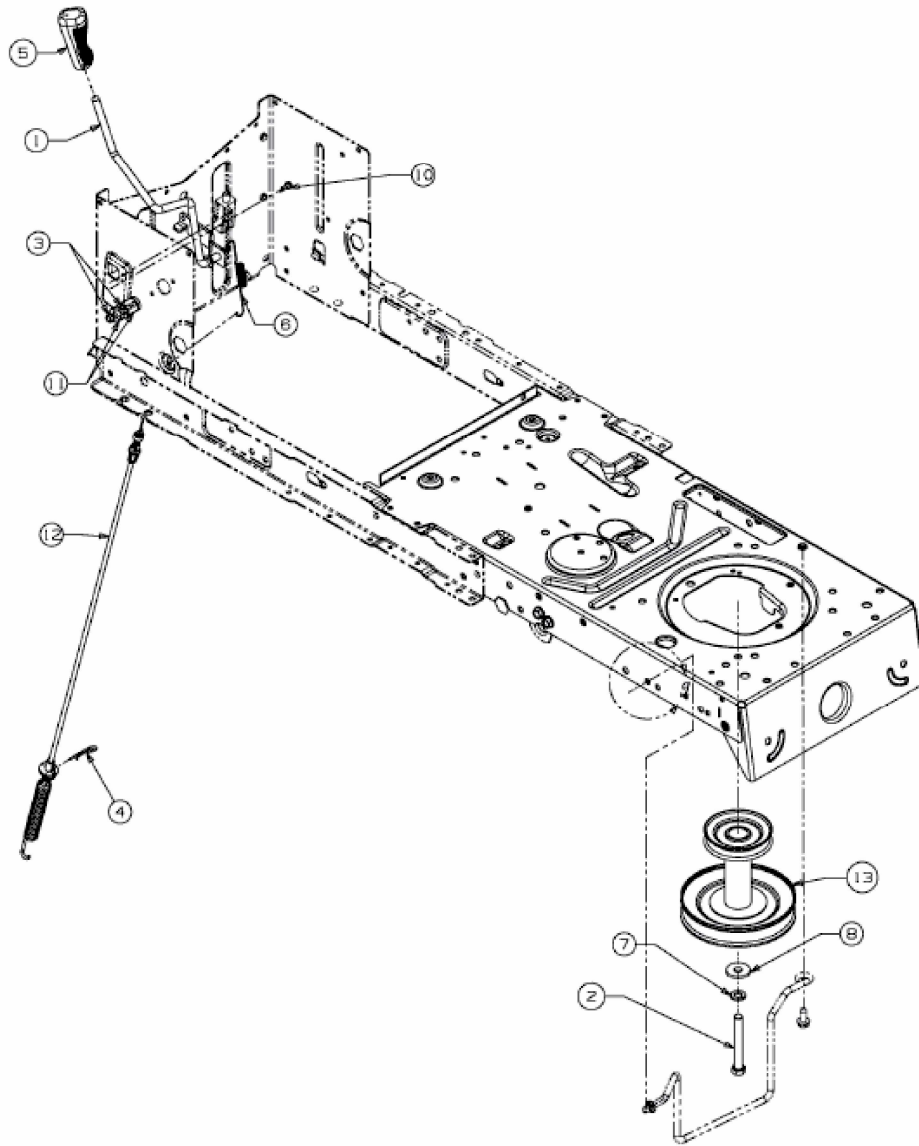

VLB 135/96 T > 13AH779F417 (2008) > MÄHWERKSEINSCHALTUNG,  
MOTORKEILRIEMENSCHIBE

E3-04372A-01