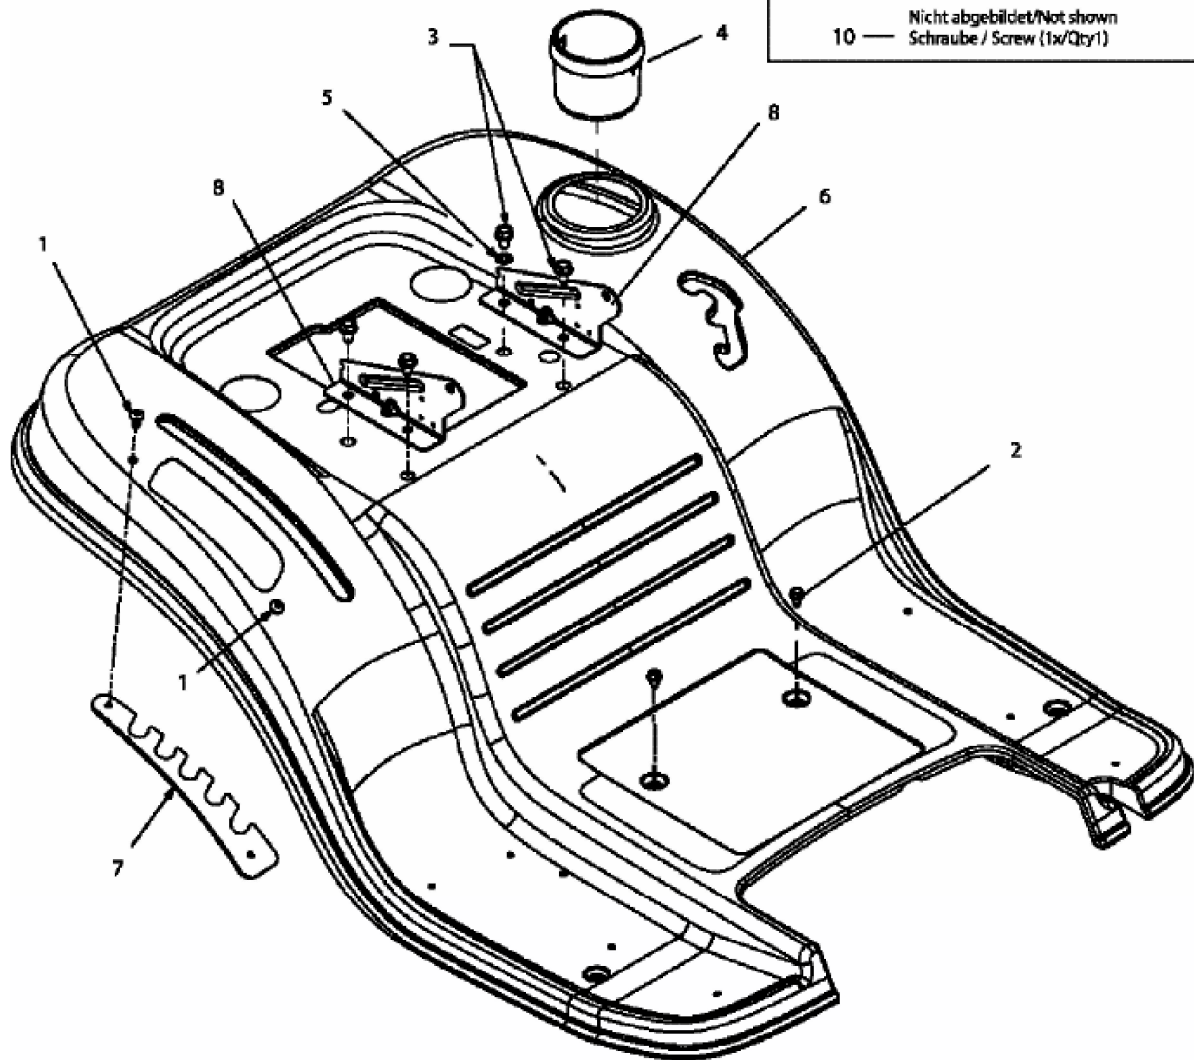

Sitzwanne Transmatic  
Fender Sngl.Speed

10 — Nicht abgebildet/Not shown  
Schraube / Screw (1x/Qty1)

E3-02725A-01