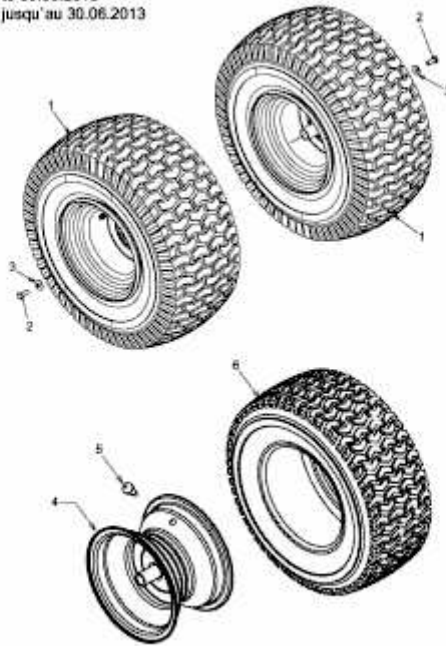

BL 135/96 T > 13AH775F684 (2009) > RÄDER HINTEN 20X8 BIS 30.06.2013

bis 30.06.2013
to 30.06.2013
jusqu'au 30.06.2013

E3-03793A-01