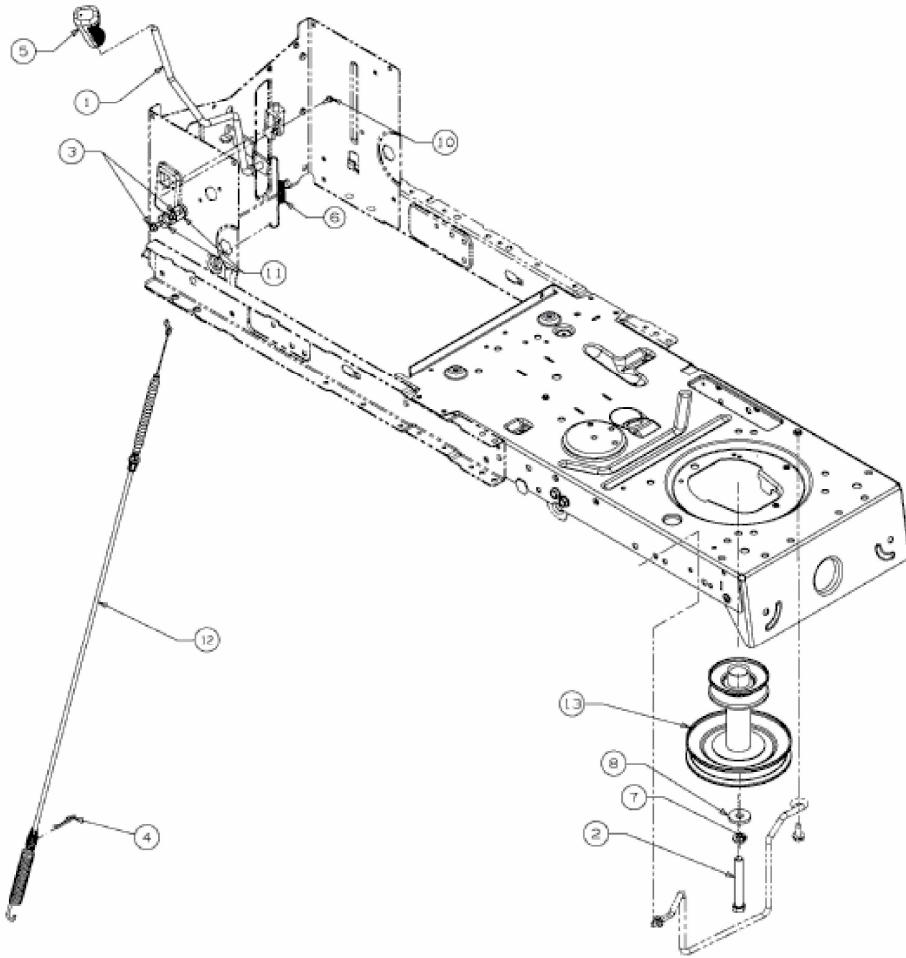

135/96 T > 13AH775F618 (2010) > MÄHWERKSEINSCHALTUNG,
MOTORKEILRIEMENSCHLEIBE

E3-05555A-01