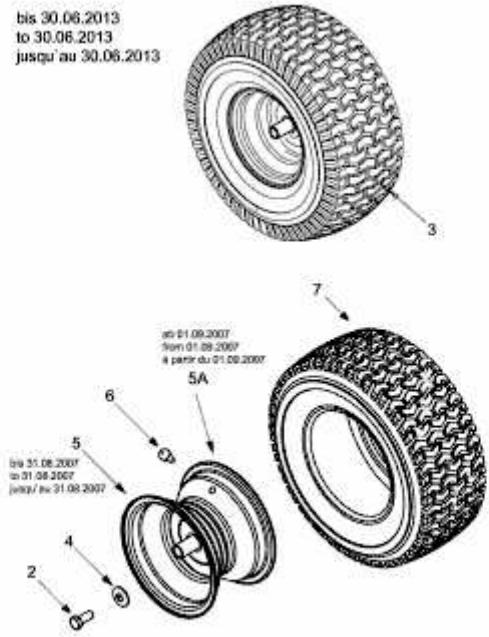

BL 135/92 T > 13AH775E484 (2009) > RÄDER HINTEN 18X9.5 BIS 30.06.2013

E3-02084B-01