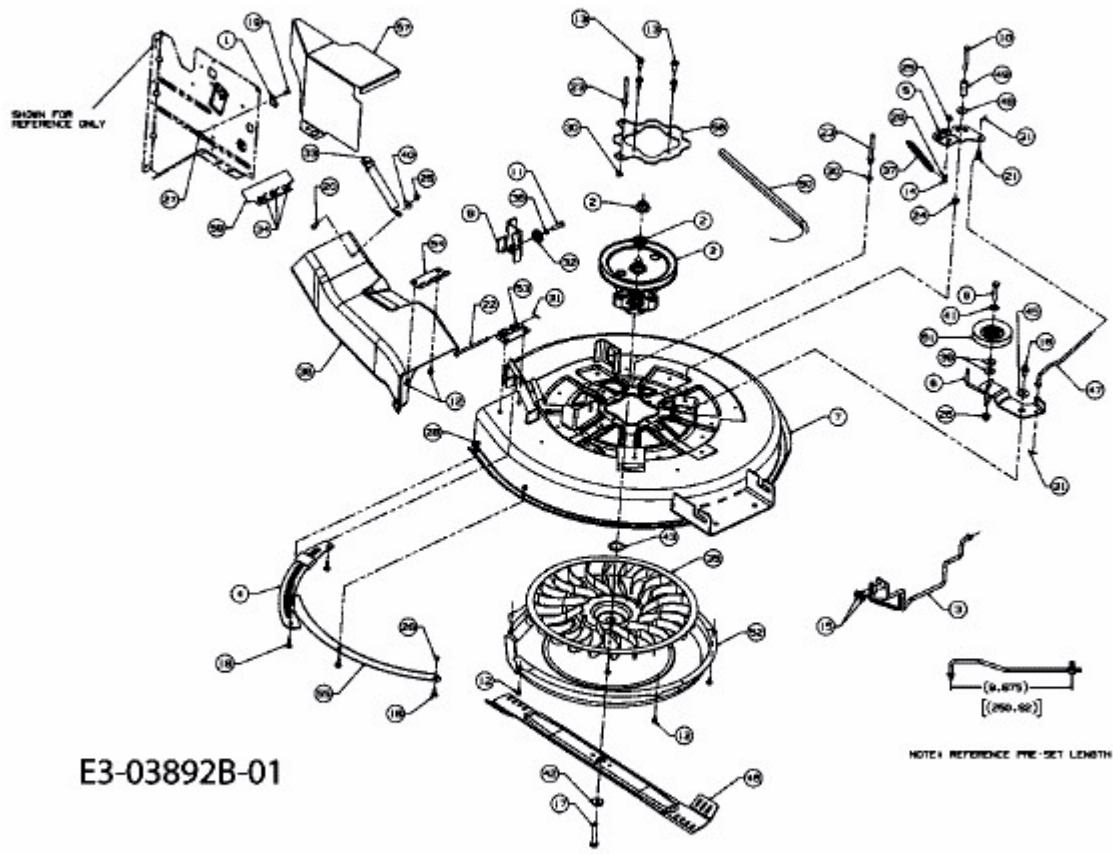

BL 125/76 T-S > 13AH775C684 (2009) > MÄHWERK A/C (30"/76CM)

E3-03892B-01