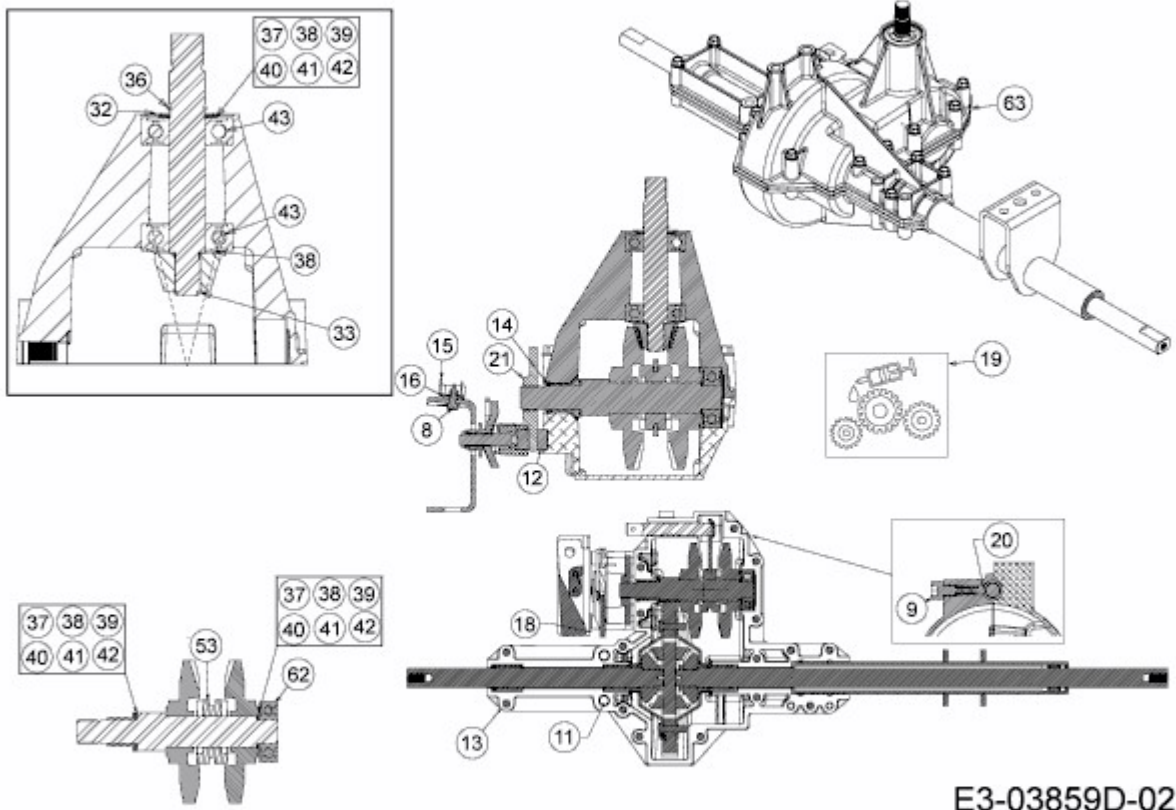

BL 125/76 T-S > 13AH775C684 (2009) > GETRIEBE 618-04575

E3-03859D-02