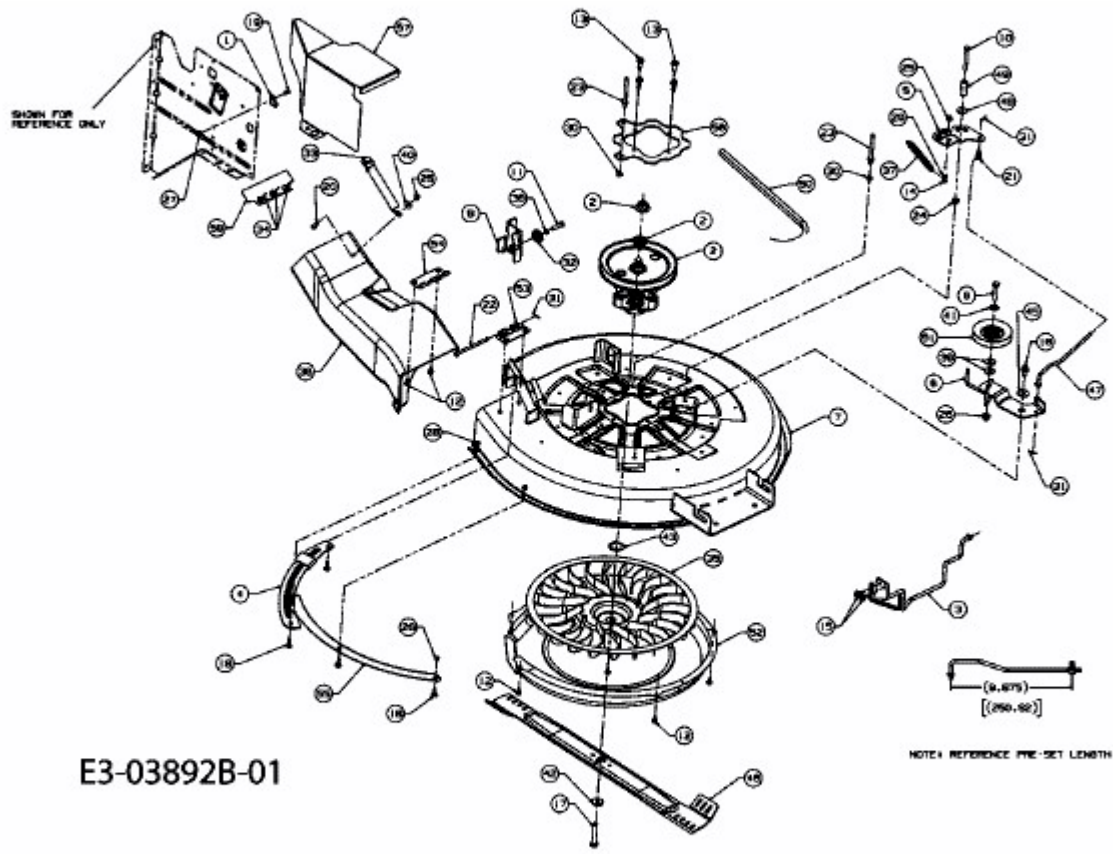

BL 125/76 T-S > 13AH775C684 (2008) > MÄHWERK A/C (30"/76CM)

E3-03892B-01