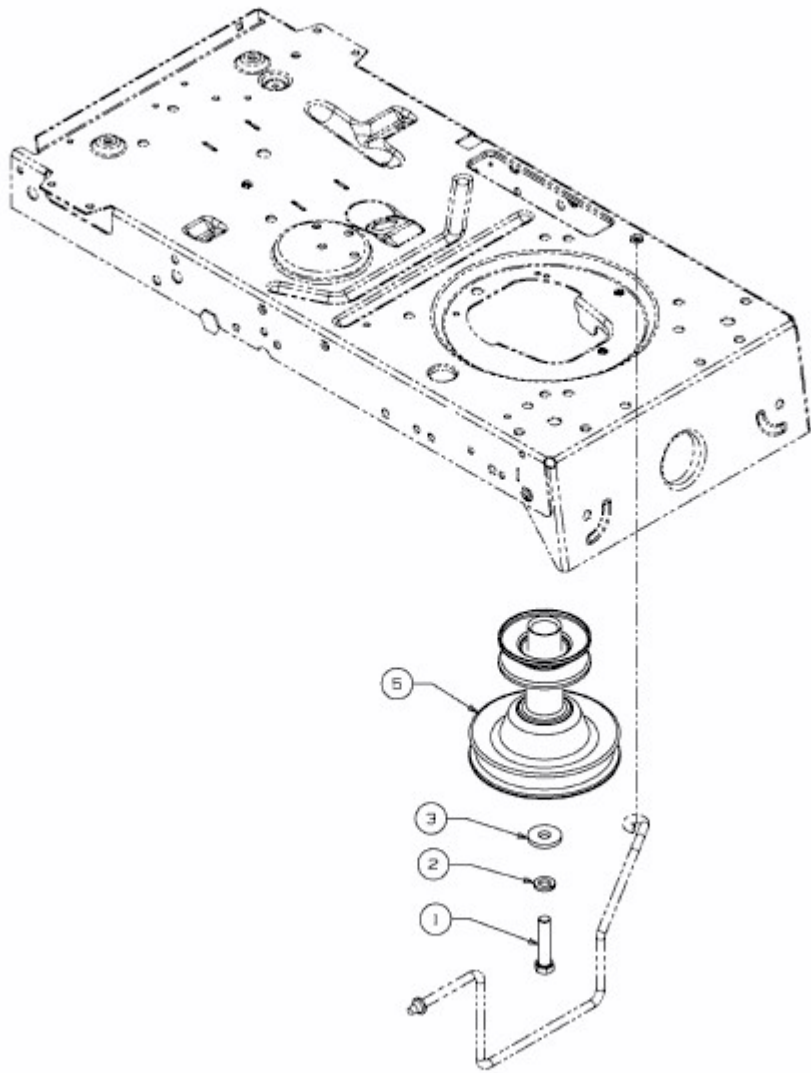

BL 125/76 T-S > 13AH775C484 (2008) > MOTORKEILRIEMENSCHLEIBE

E3-03870B-01