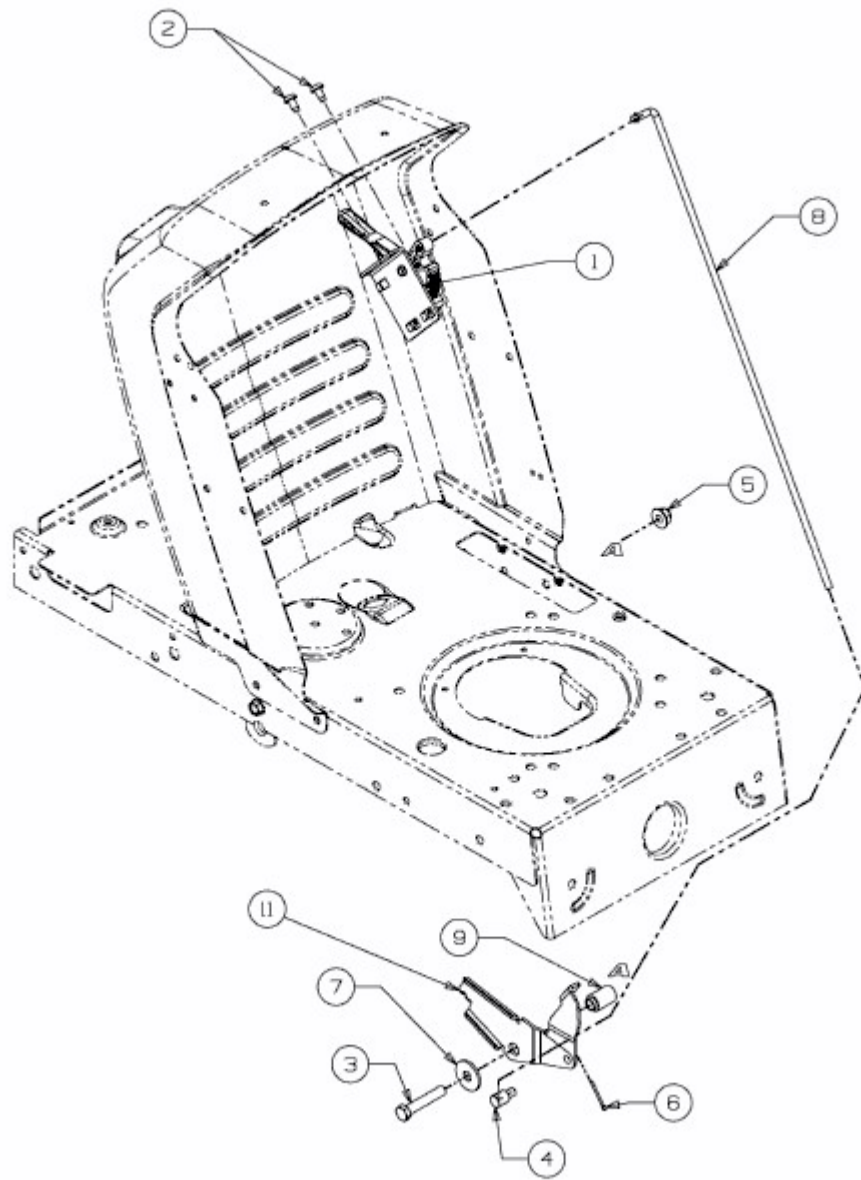

BL 125/76 T-S > 13AH775C484 (2008) > GESCHWINDIGKEITSREGELUNG, PEDALE

E3-02719C-01