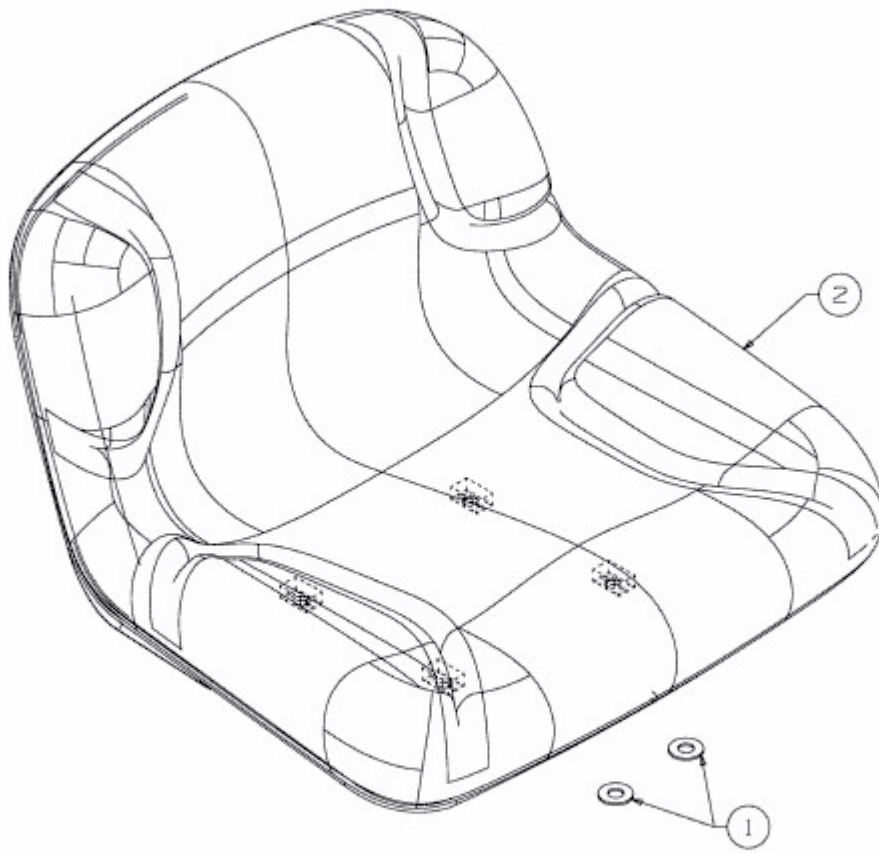

BL 125/76 T-S > 13AH771C684 (2008) > SITZ MIT MITTELHOHER RÜCKENLEHNE (294MM)

E3-02715B-01