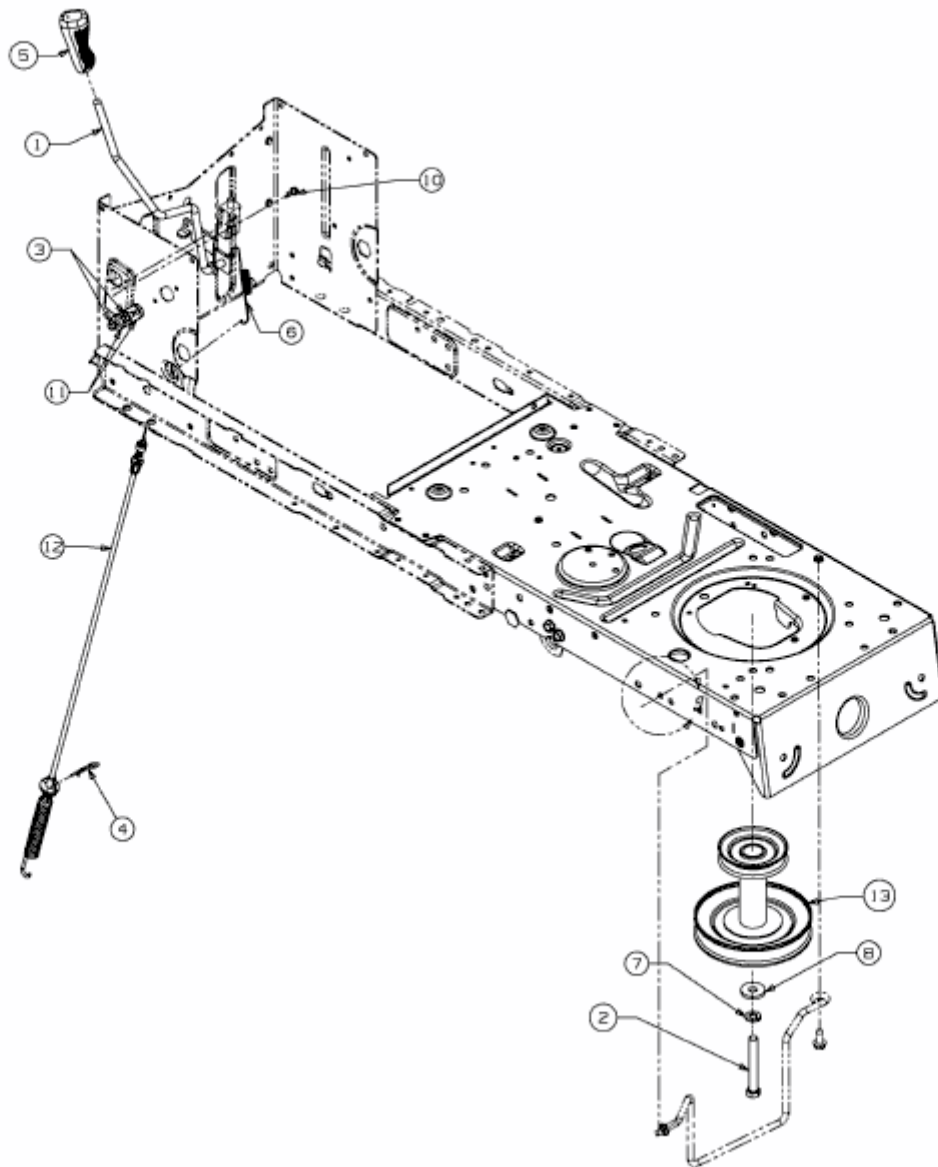

TF 7135 > 13AH774F643 (2008) > MÄHWERKSEINSCHALTUNG, MOTORKEILRIEMENSCHLEIBE

E3-04372A-01