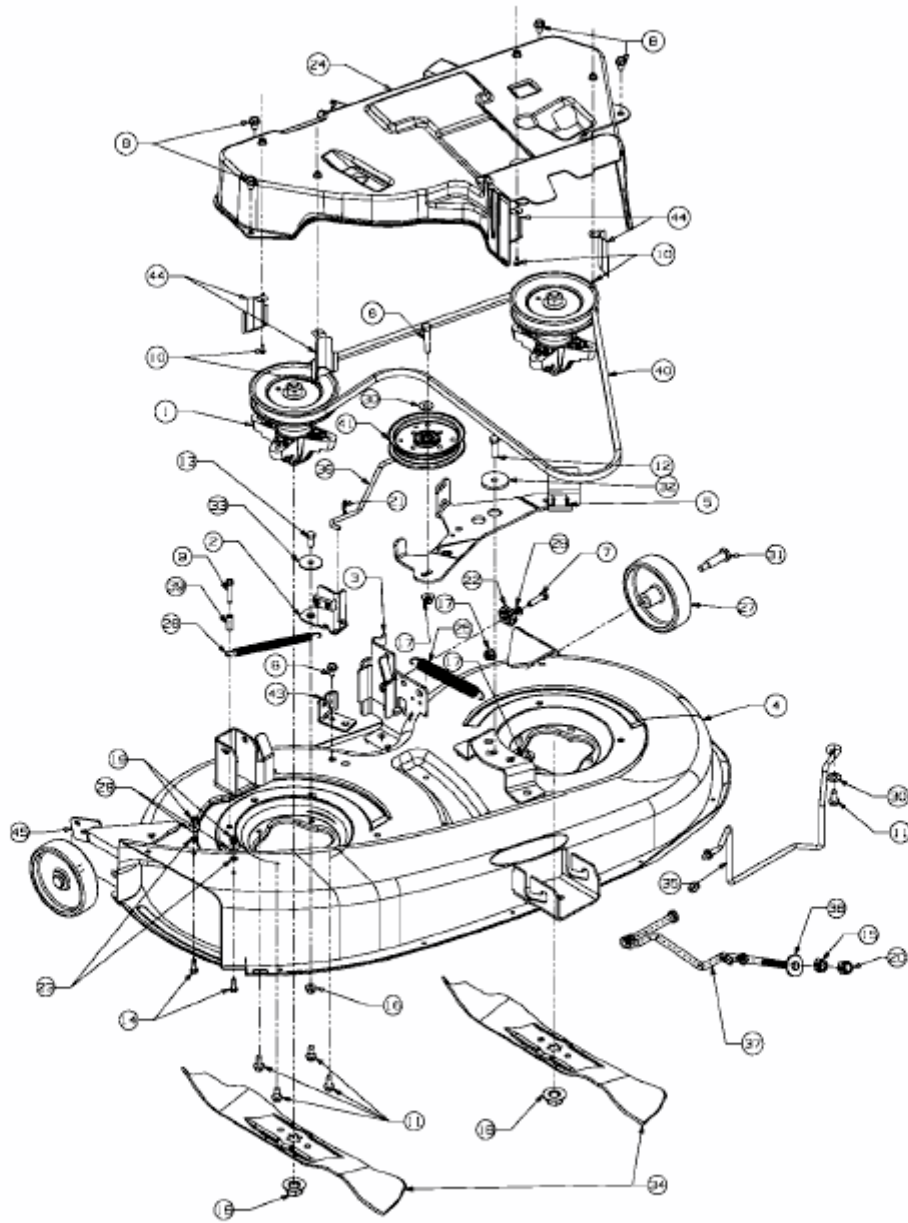

TF 7135 > 13AH774F643 (2008) > MÄHWERK F (38"/96CM) MIT HIGHLIFT MESSER

E3-03298B-01