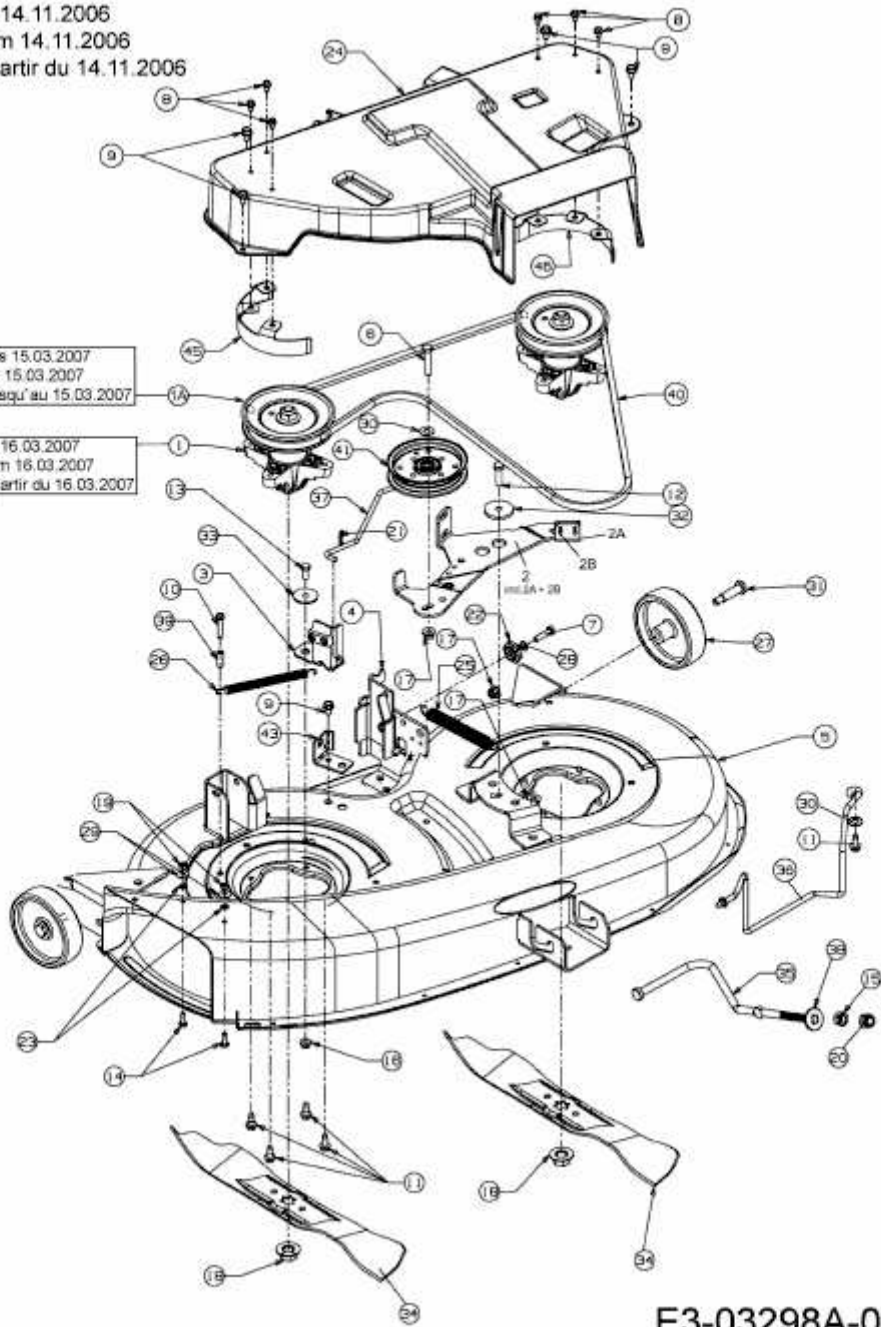

TF 7135 > 13AH774F643 (2007) > MÄHWERK F (38"/96CM) AB 14.11.2006

ab 14.11.2006
from 14.11.2006
à partir du 14.11.2006

bis 15.03.2007
to 15.03.2007
jusqu'au 15.03.2007

ab 16.03.2007
from 16.03.2007
à partir du 16.03.2007

E3-03298A-02