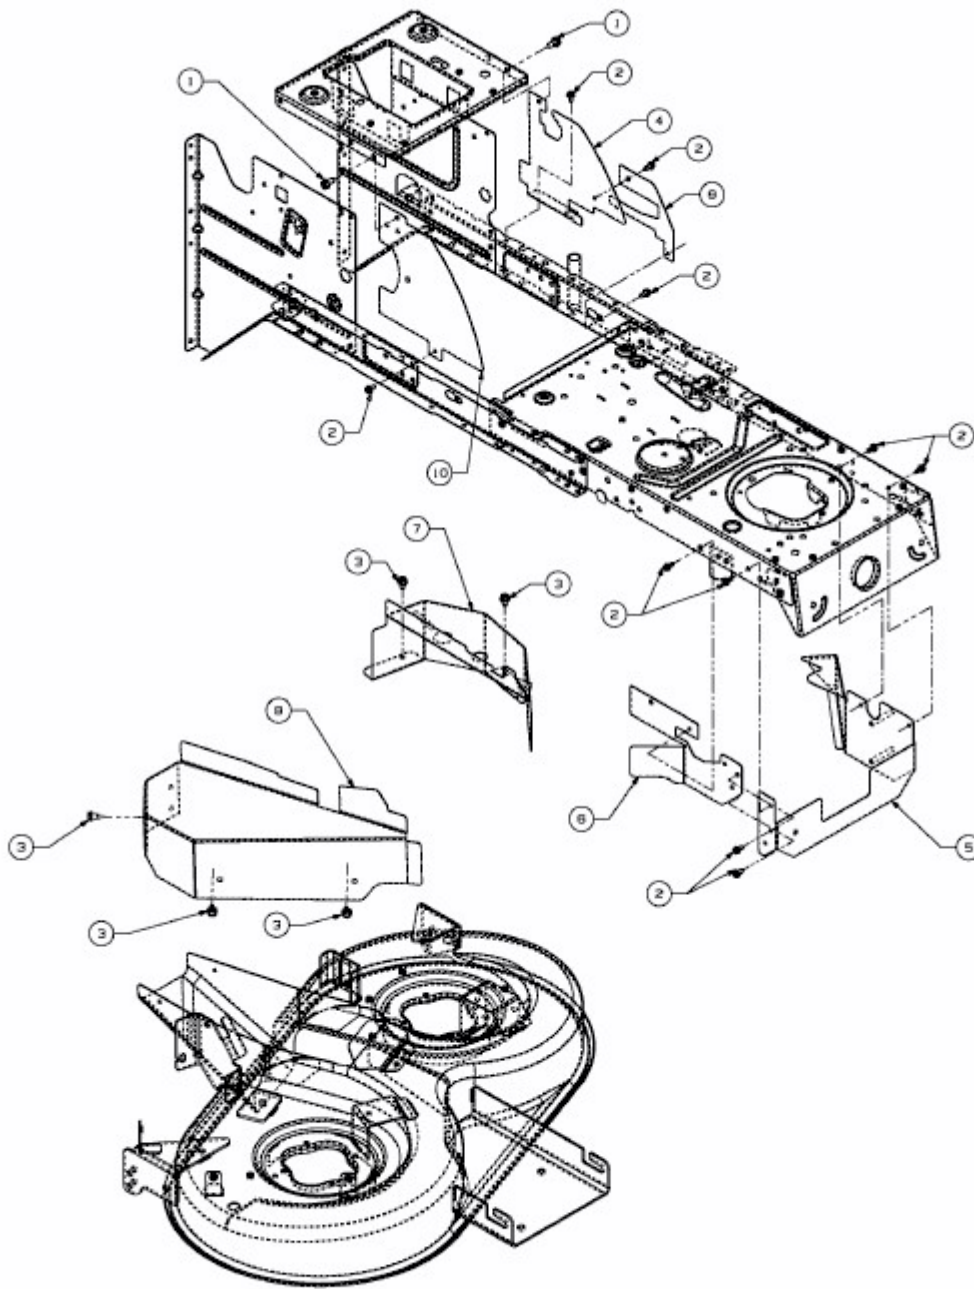

GL 13,5-92 T > 13AH773E640 (2013) > KEILRIEMENSCHUTZ MÄHWERK E (36"/92CM)

E3-04001D-01