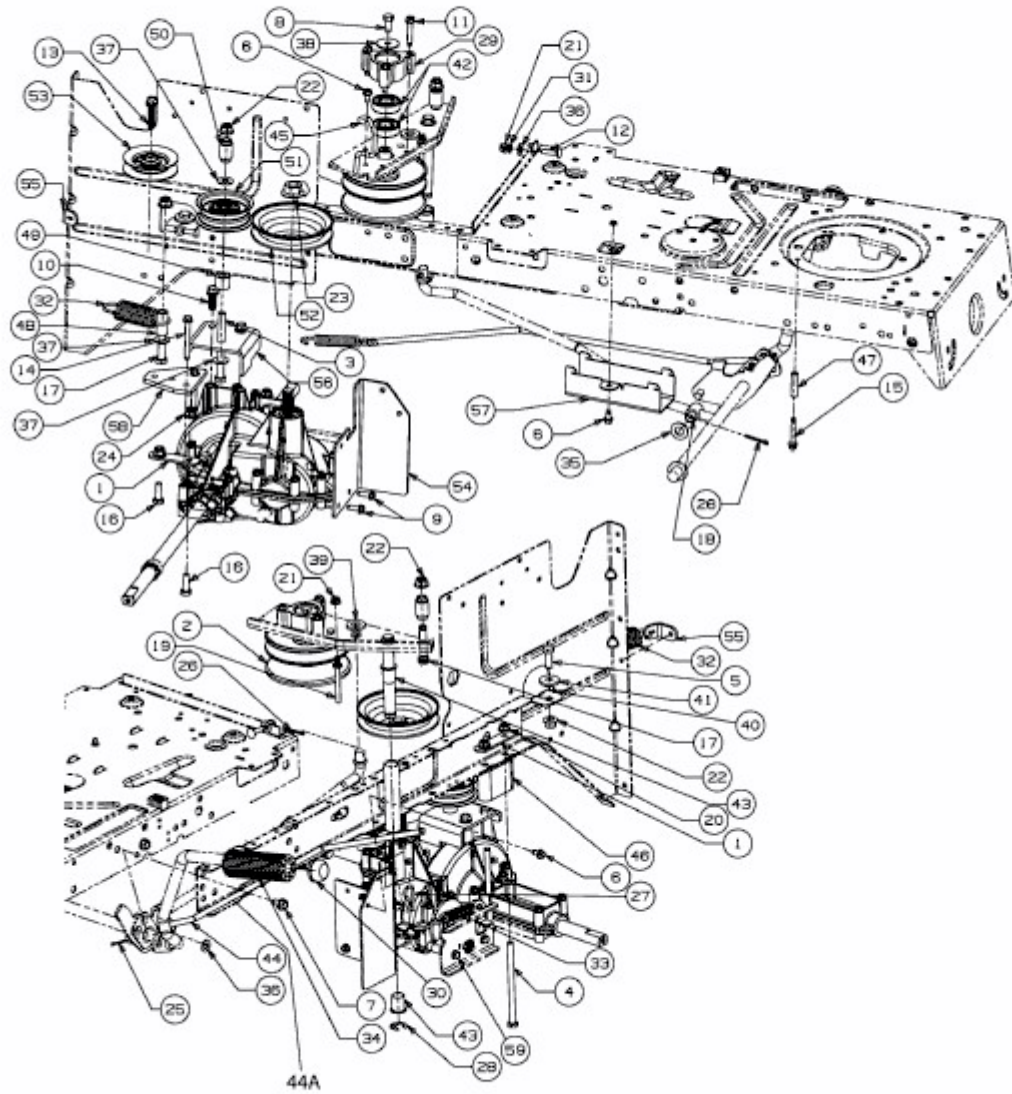

GL 13,5-92 T > 13AH773E640 (2013) > FAHRANTRIEB, VARIATOR

44A  
ab 06.05.2013  
from 06.05.2013  
à partir du 06.05.2013

E3-03858F-01