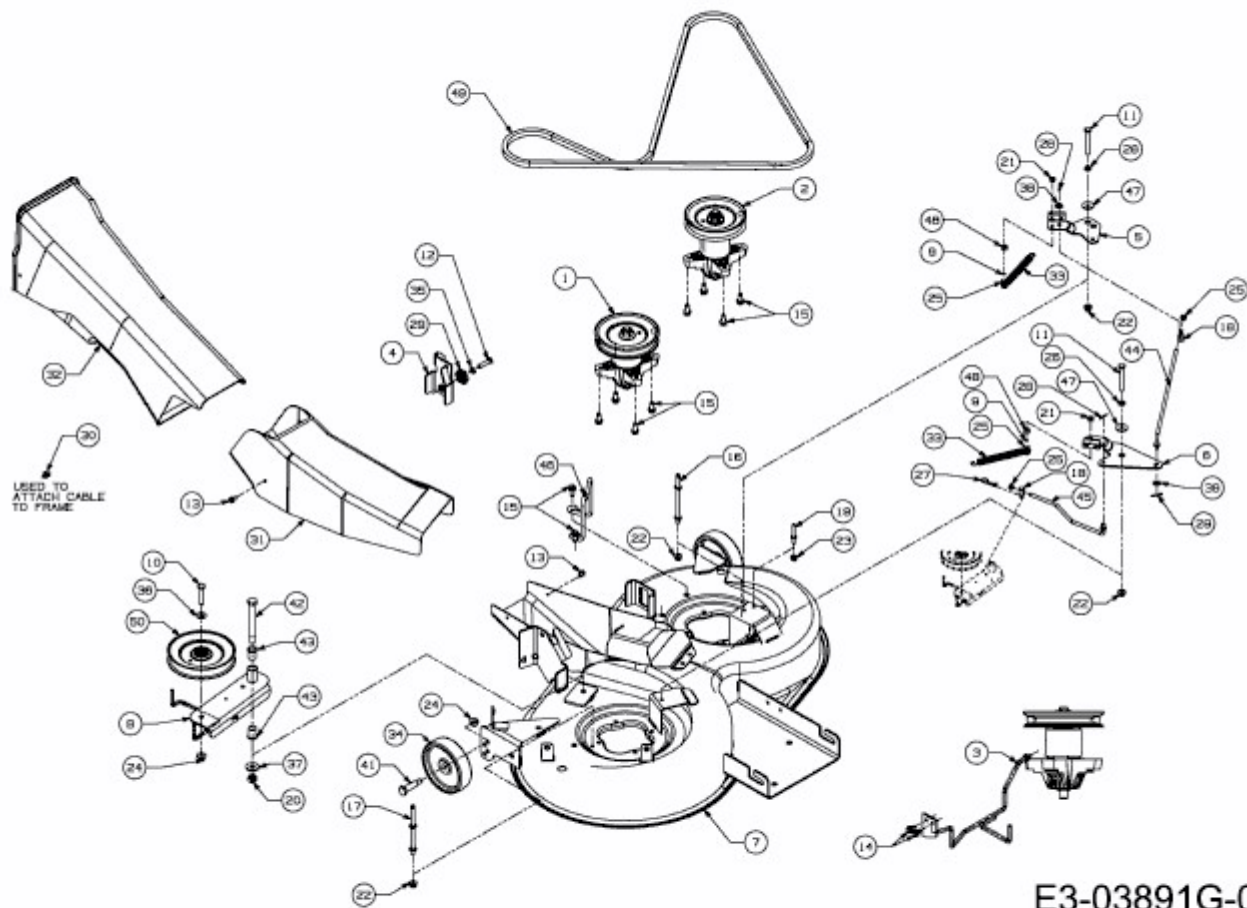

GL 13,5-92 T > 13AH773E640 (2013) > MÄHWERK E (36"/92CM)

E3-03891G-01