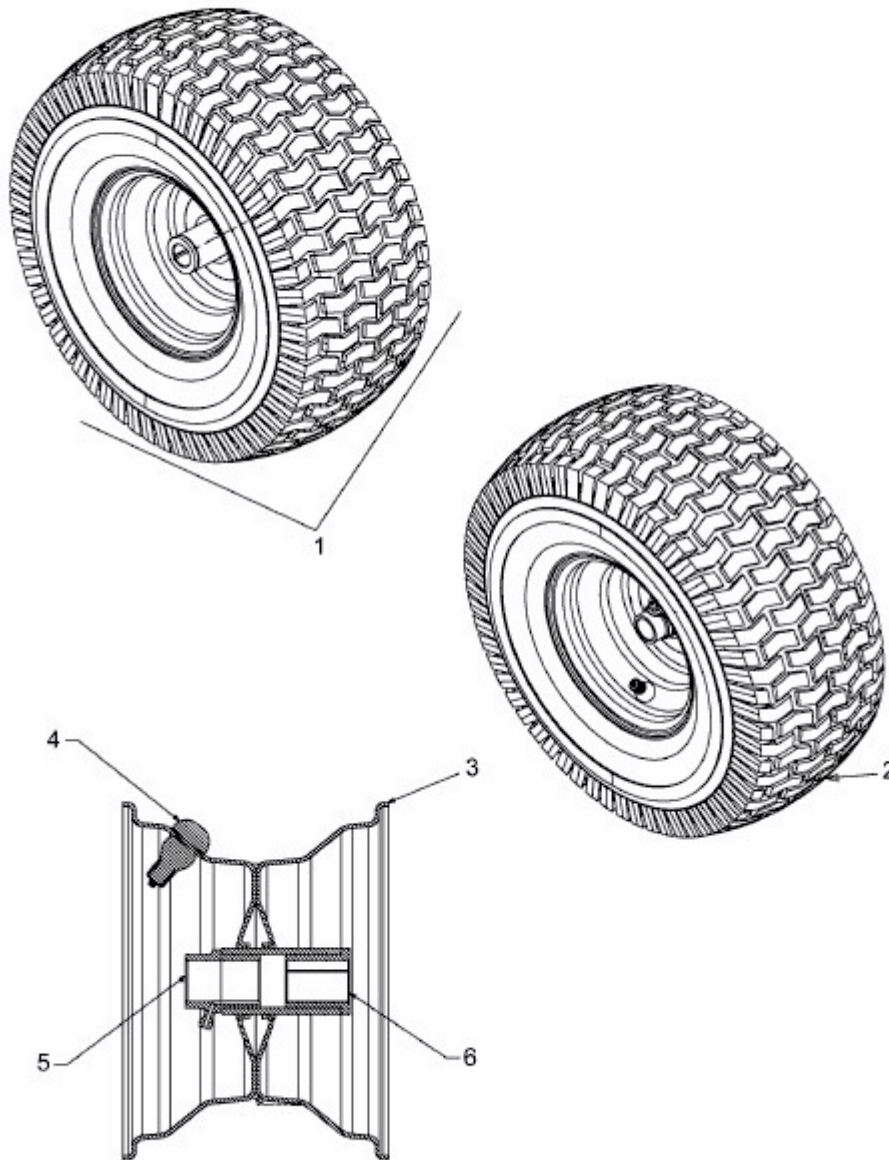

GL 13,5-92 T > 13AH773E640 (2013) > RÄDER VORNE 15X6 AB 04.02.2013

ab 04.02.2013
from 04.02.2013
à partir du 04.02.2013

E3-08077A-01