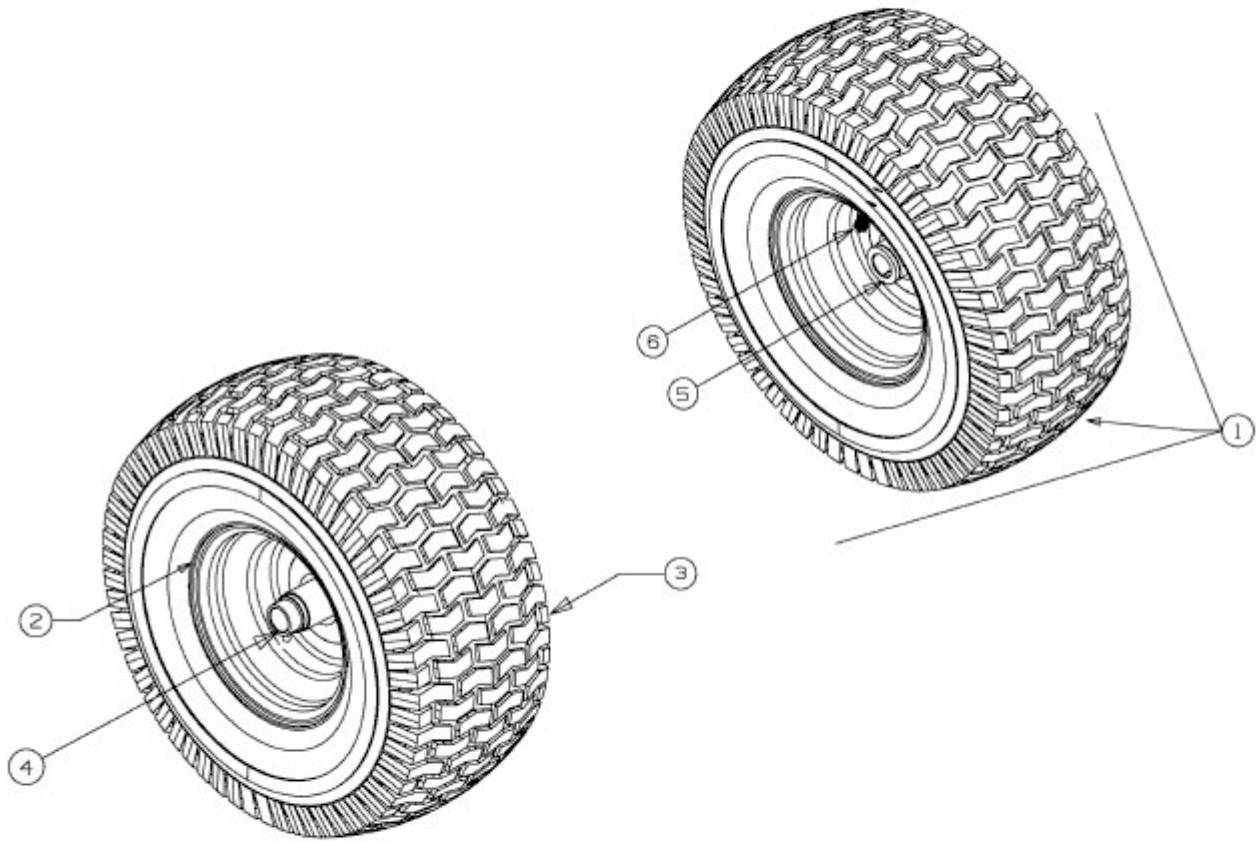

GL 13,5-92 T > 13AH773E640 (2013) > RÄDER VORNE 15X6

E3-02085B-01