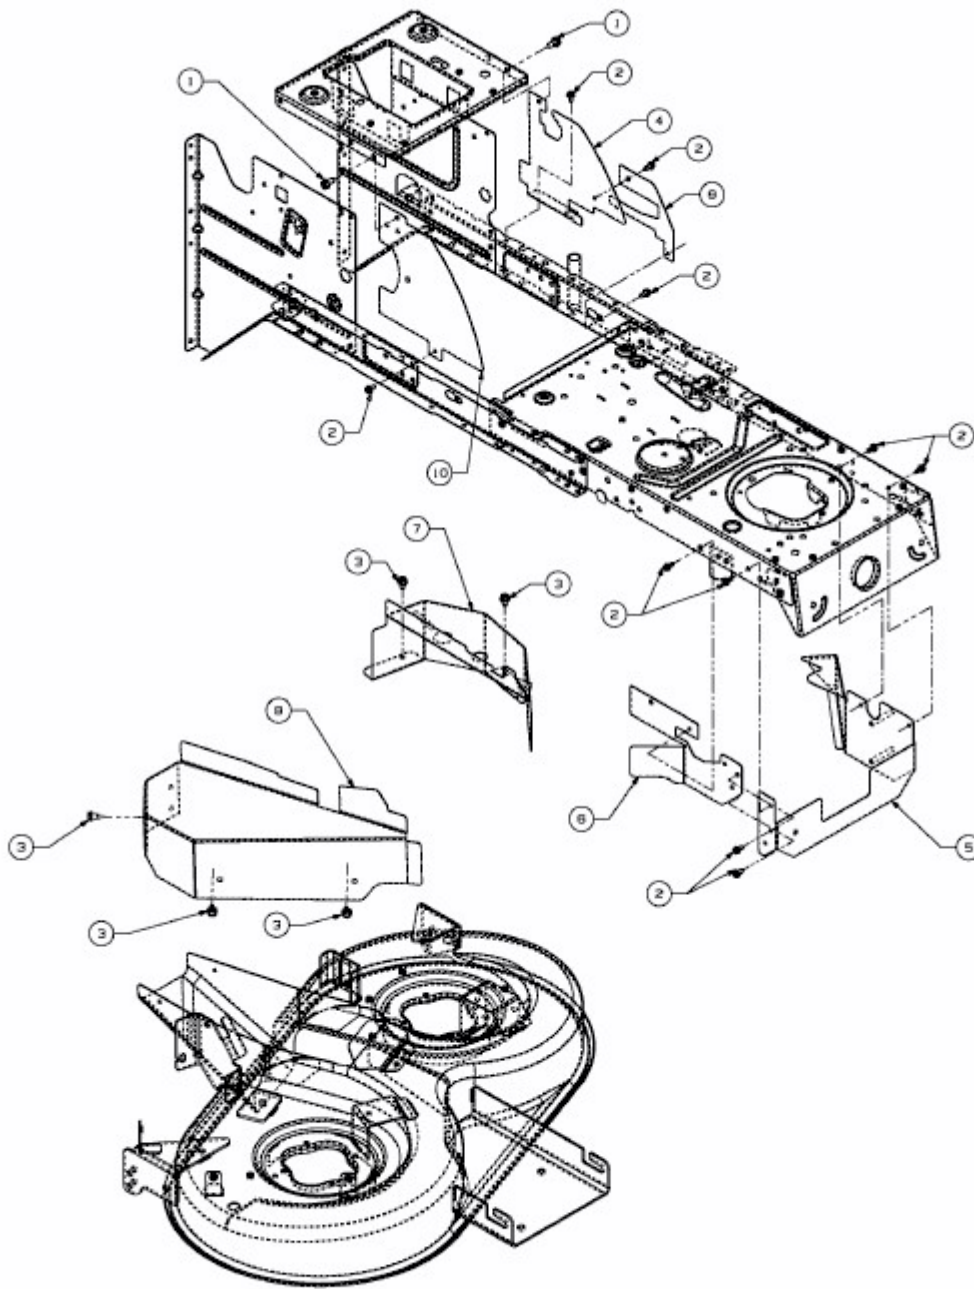

GL 13,5-92 T > 13AH773E640 (2012) > KEILRIEMENSCHUTZ MÄHWERK E (36"/92CM)

E3-04001D-01