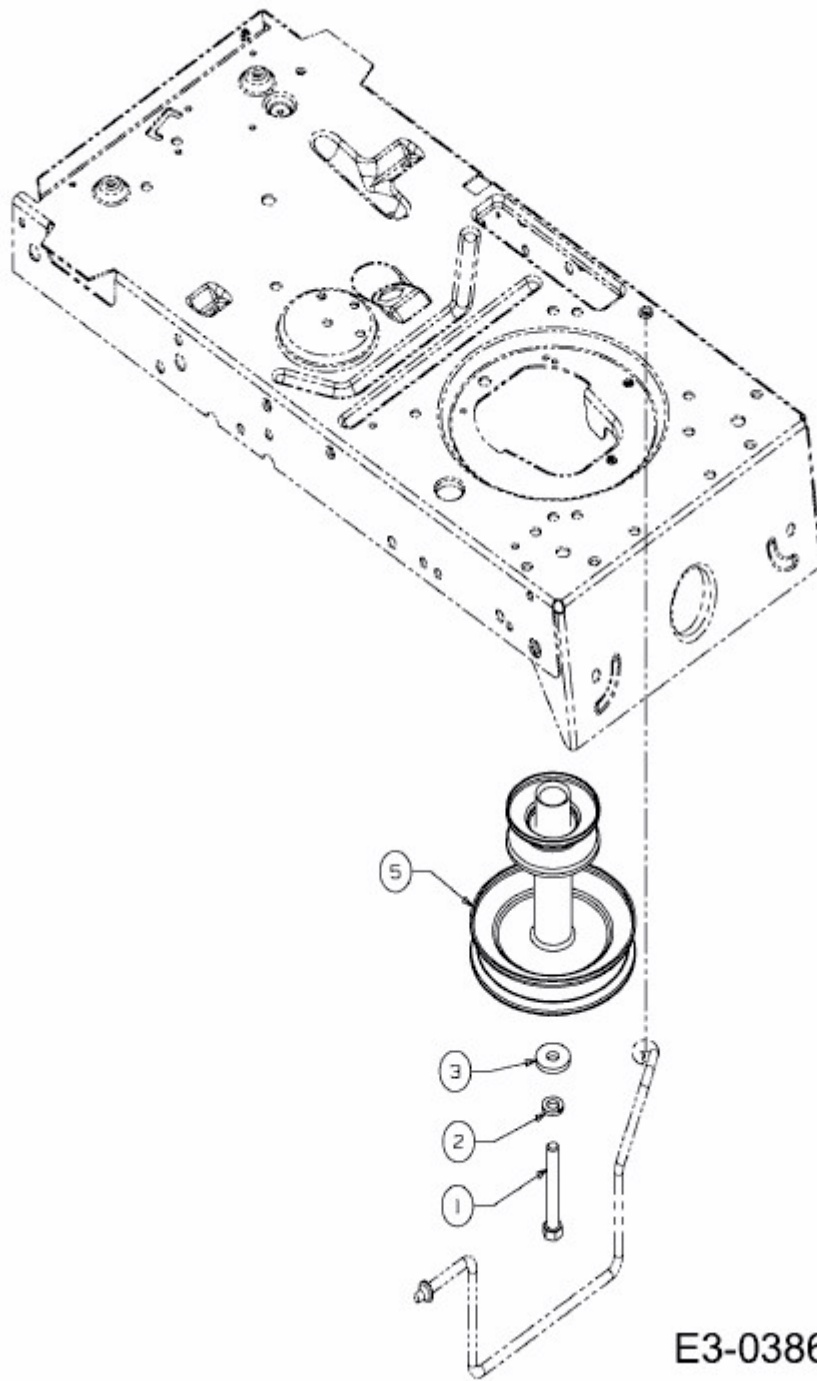

GL 13,5-92 T > 13AH773E640 (2012) > MOTORKEILRIEMENSCHIBE

E3-03869A-01