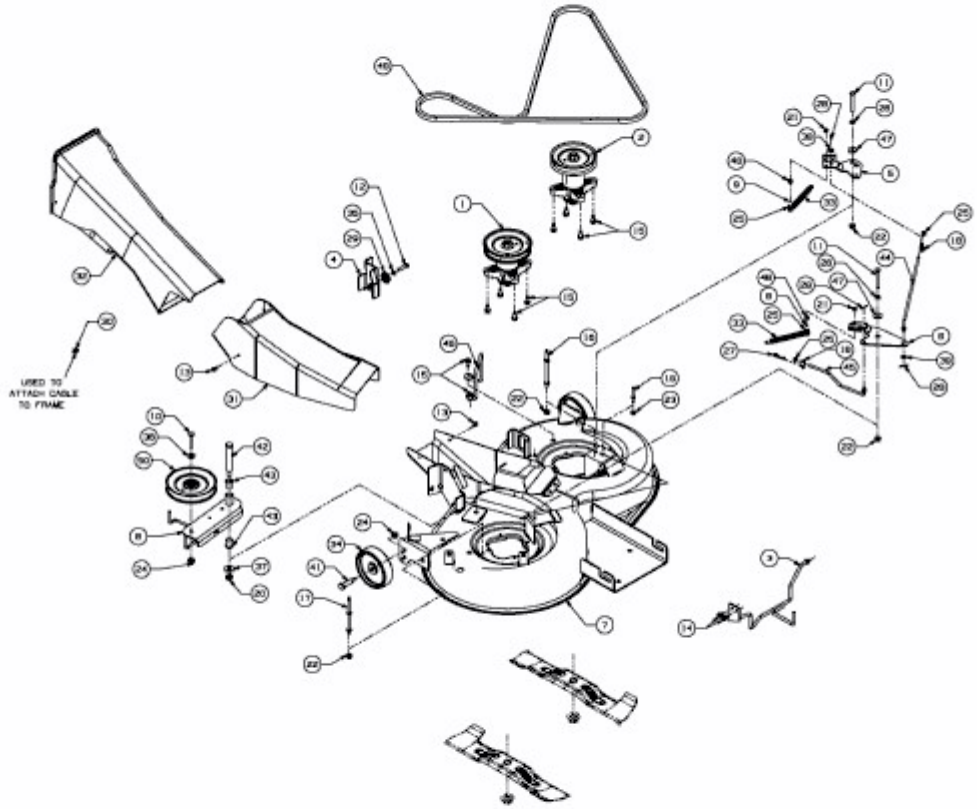

GL 13,5-92 T > 13AH773E640 (2012) > MÄHWERK E (36"/92CM)

E3-03891F-01